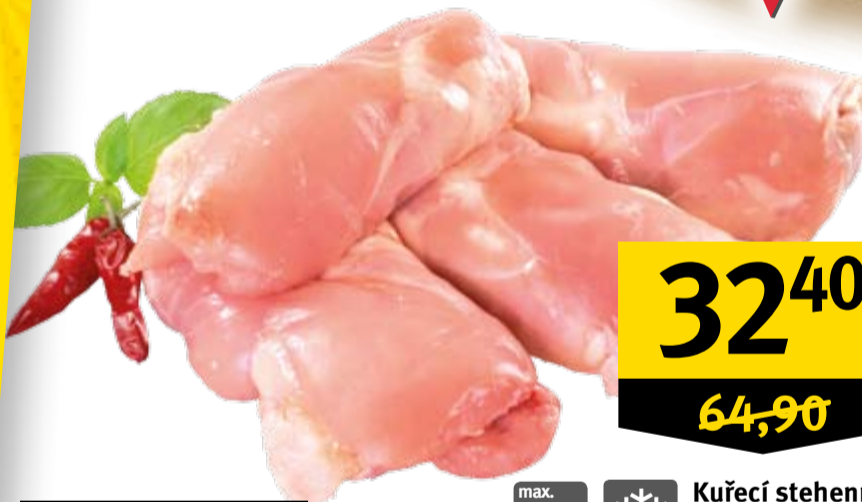

1 kg = 64,80 Kč

max. 6 bal. /1 den Kuřecí stehenní řízek
• mražený
• 500 g

32⁴⁰ **-50%**
64,90

5⁴⁰ **-50%**
10,90

Kláster
• světlý ležák
• 0,5 l • 1 l = 10,80 Kč
• záloha na láhev 3 Kč

Vyrobeno v ČR max. 2 přeprav. /1 den