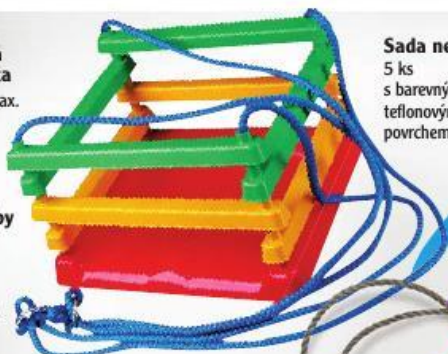

Páječka transformátorová
100 W

**Klikcarz Klik'N
Shoot Launcher
Pack**
auto + montážní páka
s vystřelovací funkcí

199,-

Fólie strečová
průsvitná
50 cm x 190 m

toro
Mlýnek na sůl/
pepř elektrický

USB nabíjecí adaptér
pro dobíjení multiméd.
zařízení, 1 x USB výstup
typu A, 1 x uzemněná
zásuvka 230 V

Plastová houpacíka
nosnost max.
100 kg

Sada nerezových nožů
5 ks
s barevným
teflonovým
povrchem

PRECIS

Stojan na pneumatiky
optimální a čisté uskladnění
vašich kol, zabraňuje
poškození proležením

LIFEFIT

EMOS