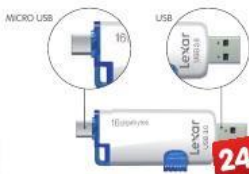

TABLET
PRESTIGIO MULTIPAD WIZE 3017

249 Kč
~~499 Kč~~