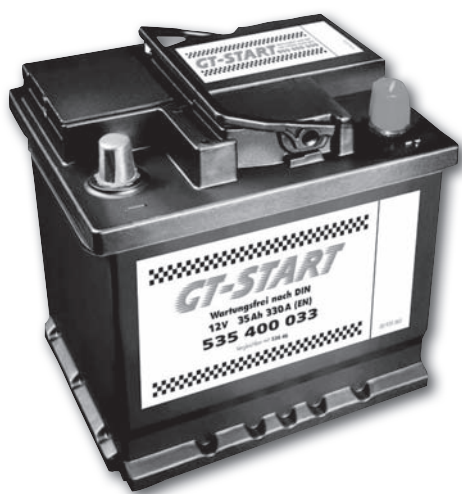

## GT Start – Autobaterie

bezúdržbová,  
německá značková kvalita,  
35 – 70 Ah, různé druhy  
cena od

~~1.290,-~~

**849,-**

kusový prodej