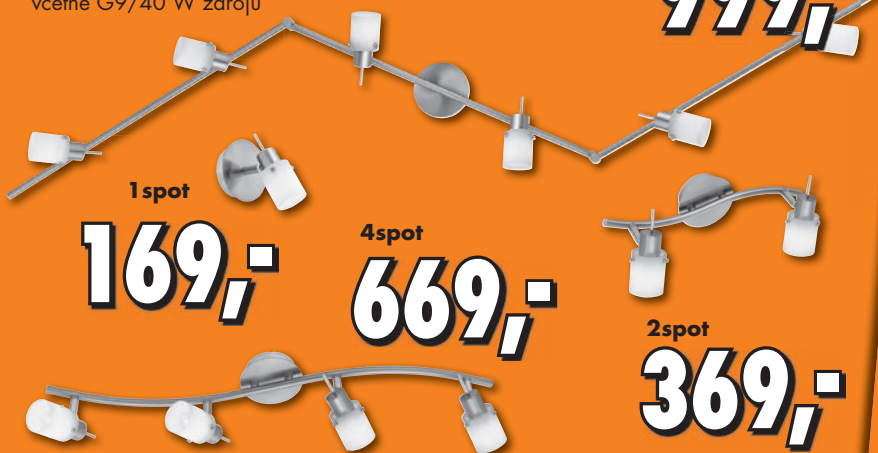

Set nástěnných a stropních svítidel „Aina“

ocel, matný nikl, mléčné sklo,
včetně G9/40 W zdrojů

6spot

~~999,-~~

1spot

~~169,-~~

4spot
~~669,-~~

2spot

~~369,-~~

Ø 40 cm,
čtvercová 30 x 30 cm
449,-

Ø 40 cm
559,-

Stropní osvětlení

vč. úsporného zdroje
2D-38 W

cena od

~~649,-~~ **449,-**