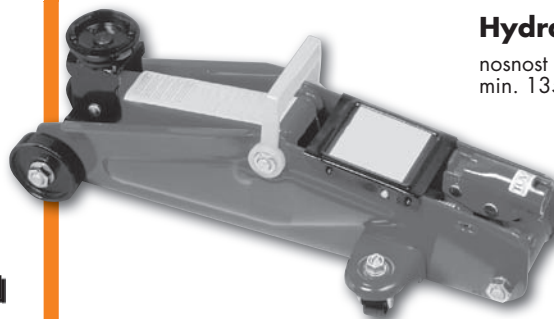

~~709,-~~  
**449,-**

**Hydraulický zvedák**

nosnost 2000 kg, zvedací výška  
min. 135 mm – max. 342 mm

~~599,-~~  
**399,-**

Platnost nabídky na této straně je 26. - 29. 10. 2012.

89,90