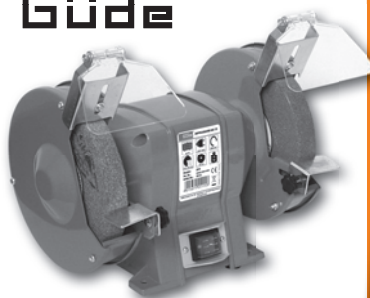

cena od

**69,90**

**Stolní vrtačka RB13**  
250W,  
volnoběžné otáčky  
58 0–2600/min.

~~3.790,-~~

**2.990,-**

**Güde**

**Bruska dvoukotoučová  
GDS 175**

určená k broušení/ostření,  
bez vibrací, dlouhá životnost,  
300 W,  
brusný kotouč : 175/25 mm,  
otáčky : 2850 ot./min.