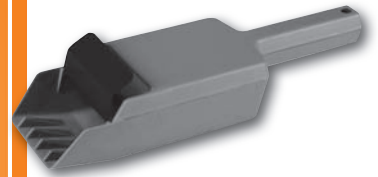

Lampový olej

různé druhy
cena od

49,90