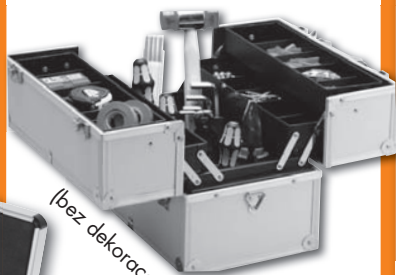

~~1.290,-~~

**999,-**

~~759,-~~

**Sada multi  
příslušenství**  
9 dílů

**599,-**

(bez dekorací)

**Alu kufřík  
na nářadí**  
„Tool Case 14“

~~999,-~~