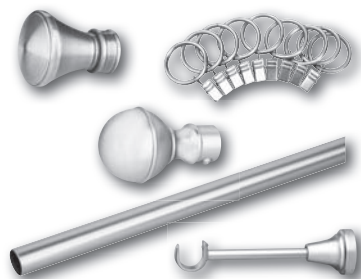

Kovové záclonové tyče

průměr 19 mm, různé délky
cena od

119,-

Príslušenství

různé druhy
cena od **54,90**

Klipové rámečky

skleněné, různé rozměry
cena od

14,90