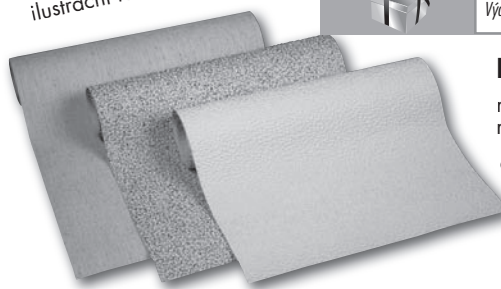

Papirové tapety

různé druhy a barvy,
role 53 cm x 10,5 cm

cena za roli od

69,90