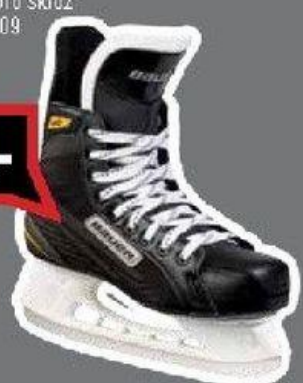

PEGGY

Dámské brusle | nerezový nůž | šněrování pro optimální držení | teplo izolující vnitřní podšívka

MÍSTO 4499.-

699.-

SET
MÍSTO 5999.-
-41%

2999.-

RIDGE CROWN

Běžecké lyže | konstrukce Air channel | stoupací podpora Crown-tec | lyže určené pro pohyb ve stopě i volném terénu | vázání SNS Profil Auto Universal

BĚŽECKÉ LYŽE MOTION 46

Vhodné pro začátečníky | perfektní pro skluz i odraz | délky: 181, 188, 195, 202, 209

MÍSTO 4099.-

1499.-

SUPREME 140 SKATE

Pánské brusle | nerezový nůž

BĚŽKY

MÍSTO 4499.-