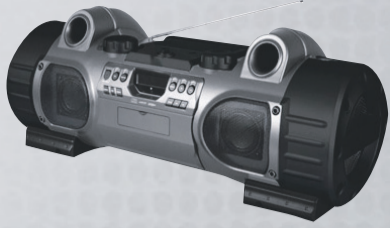

RÁDIO S CD/MP3/USB / SPT 330

- výstupní výkon 2x 10 W RMS
- přehrává CD-R/RW, MP3, WMA, USB, SD
- podpora ID3 tag, USB (max. 16 GB) • slot pro SD (max. 16 GB) • stereo PLL FM rádio
- LCD displej • dálkový ovladač

~~2.699,-~~
2.499,-
SLEVA 200,-

cena vč. RP 2.509,-

RADIOPŘIJÍMAČ S CD/MP3 / SPT 226R

- přehrává CD-R / RW • FM radiopřijímač • indikátor stereofonního příjmu FM • podsvícený LCD displej
- konektor pro připojení sluchátek 3,5 mm

SÍŤ/AKU