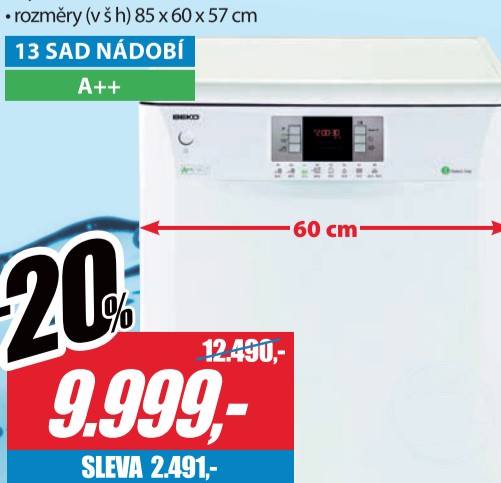

13 SAD NÁDOBÍ
A++

~~12.490,-~~
9.999,-
SLEVA 2.491,-

cena vč. RP 10.065,-

PHILCO
MYČKA NÁDOBÍ / PDA 1281

- 8 programů - 5 teplot - 3x automatický program - 3 funkce programu polovičního mytí - odložený start 1-24 hod. - Aqua Stop
- elektronické ovládání - rozměry (v š h) 85 x 60 x 60 cm
- více na: www.philco.cz