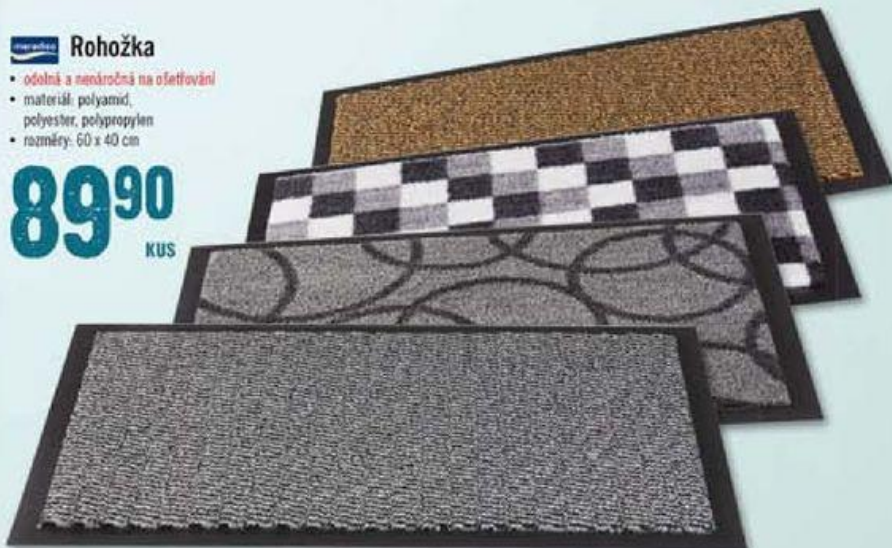

Rohožka

- odolná a neokročná na ošlefování
- materiály: polyamid, polyester, polypropylen
- rozměry: 60 x 40 cm

89⁹⁰ KUS