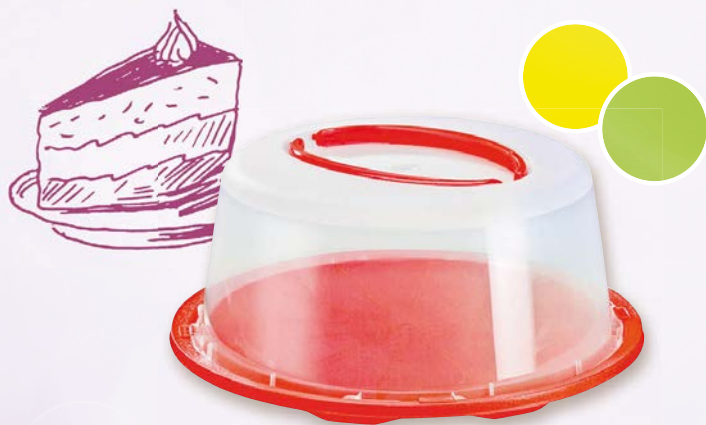

Poklop na dort

- průměr: 34 cm
- objem: 7 l
- materiál: plast
- různé barvy

MIMORÁDNÁ NABÍDKA!
DO VYPRODÁNÍ ZÁSOB.

89,90

Konvice

- objem: 1,5 l
- nerezová

MIMORÁDNÁ NABÍDKA!
DO VYPRODÁNÍ ZÁSOB.

89,90