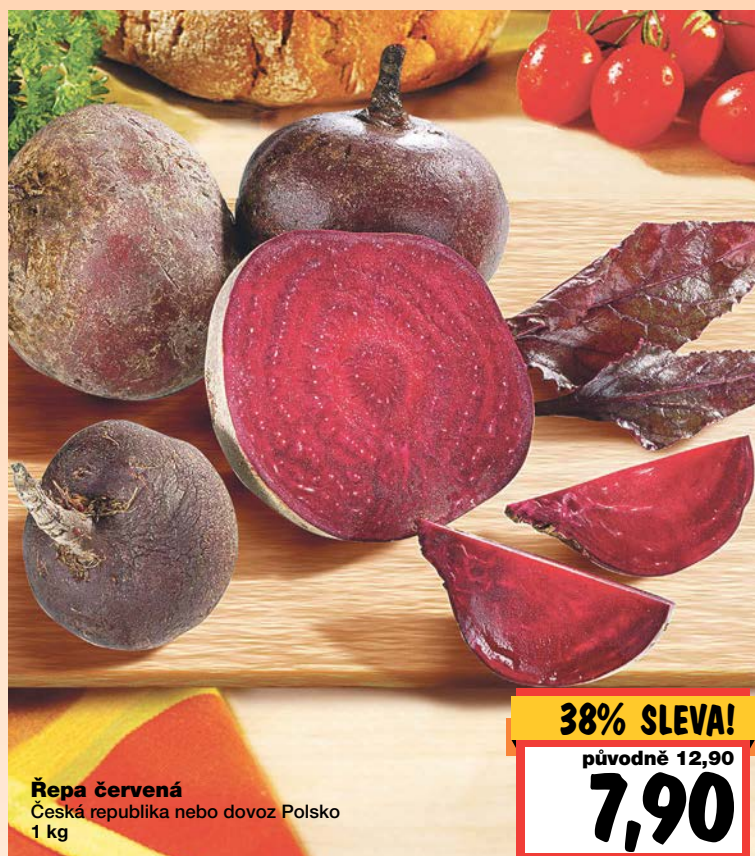

Řepa červená
Česká republika nebo dovoz Polsko
1 kg

38% SLEVA!

původně 12,90

7,90