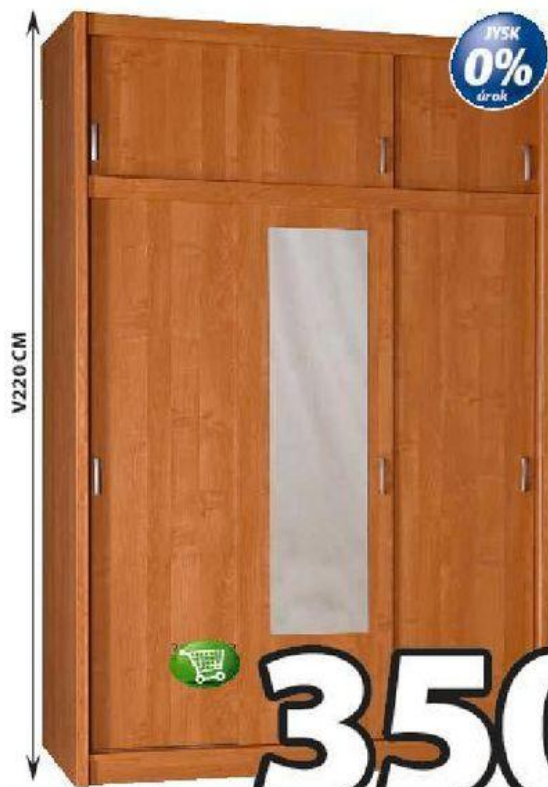

2-dveřová,
596xV220xH62 cm* 4999,- 3000,-
3-dveřová, bílá,
5143xV220xH62 cm* 6499,- 3500,-
3-dveřová, broušený dub,
5143xV220xH62 cm* 6999,- 3500,-
4-dveřová,
5180xV220xH62 cm 8499,- 5500,-
2 dveře, 6 zásuvek,
598xV200xH40 cm* 4999,- 3500,-

Sleva
50%

3500,-

ŠATNÍ SKŘÍŇ GENTOFTE

Extra vysoká třídveřová šatní skříň s posuvnými dveřmi, zrcadlem a prostorným nástavcem. V barvě olše. 5143 x V220 x H62 cm 6999,-