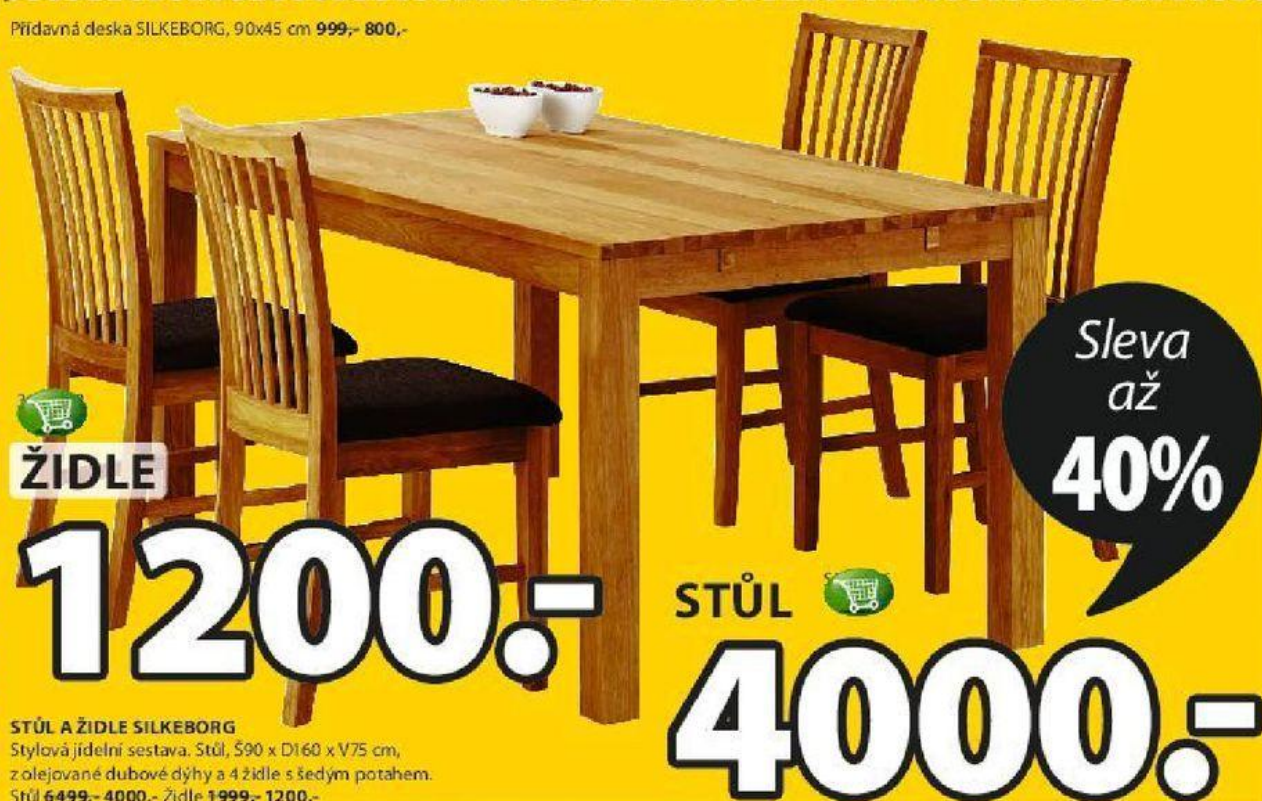

Přídavná deska SILKEBORG, 90x45 cm 999,- 800,-

ŽIDLE

1200.-

STŮL

4000.-

Sleva
až
40%

STŮL A ŽIDLE SILKEBORG

Stylová jídelní sestava. Stůl, 90 x D160 x V75 cm,
z olejované dubové dýhy a 4 židle s šedým potahem.
Stůl 6499,- 4000,- Židle 1999,- 1200,-

SLEVA 20-40%

NA NÁBYTEK SILKEBORG

Odkládací stůl, 560 x D60 x V45 cm 2299,- 1500,-