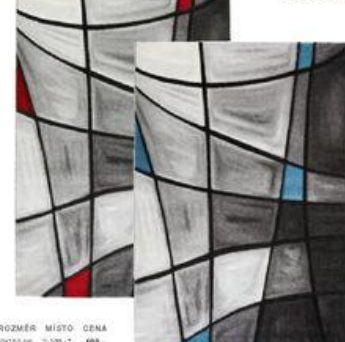

1.199,- UŠETŘÍTE 72%
120X170 CM

novel