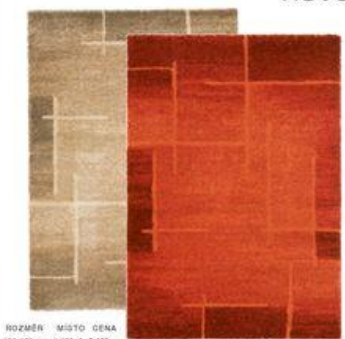

Třaný koberec Anderlecht - v béžové a červené barvě. Díky klasické vzoru dodá každému prostoru punc jedinečnosti. Ze 100% speciálního vlákna. (16102040)

1.999,- UŠETŘÍTE 82%
140X200 CM

novel