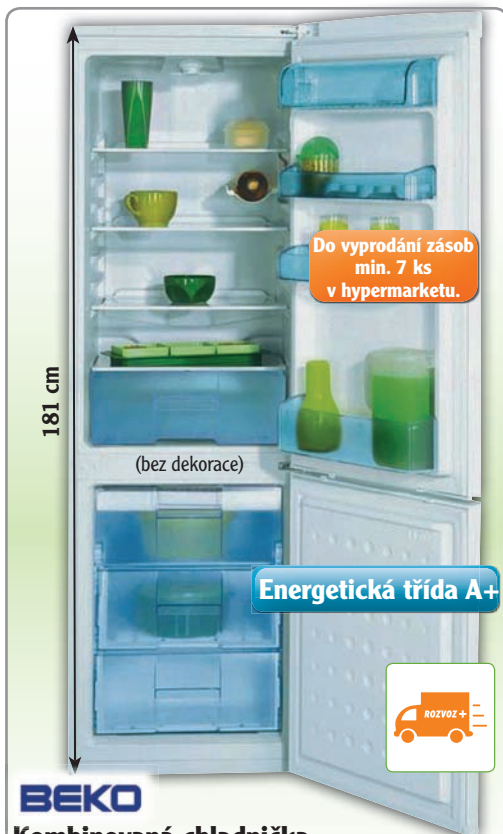

Do vyprodání zásob min. 7 ks v hypermarketu.

181 cm

(bez dekorace)

Energetická třída A+

BEKO

Kombinovaná chladnička CSA 31020

objem 204/72 l, spotřeba elektrické energie 0,734 kWh/24 hod., mrazicí kapacita 3,5 kg/24 hod., antibakteriální ochranná vrstva Ag+, rozměry (v x š x h): 181 x 54 x 60 cm

5.790,-