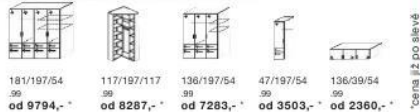

181/197/54 117/197/117 136/197/54 47/197/54 136/39/54
39 39 39 39 39
od 9794,-* od 8287,-* od 7283,-* od 3503,-* od 2360,-*
*cena k postelvě

Matrace
jádro studená pěna/polyuretan,
každá strana s různou tvrdostí,
prací potah
4129770.00-03

Rozměry:
80x200 cm 2499,-
90x200 cm 2499,-
100x200 cm 2499,-
140x200 cm 3499,-

4 209,-
od 2 499,-

60°C

Matrace
pojená pěna/polyuretan, 7zónový
masážní profil, každá strana s různou
tvrdostí, prací potah
4132953.00-04

Rozměry:
85x195 cm 3499,-
80x200 cm 3499,-
90x200 cm 3499,-
140x200 cm 5499,-
180x200 cm 6999,-

Běžná cena 5 499,-

ušetříte -36% od 3 499,-

60°C

Luxusní matrace
kombinace viskoelastické a flexifoam
pěny, rozdílná tuhost stran,
prací potah
4137029.00/01

Rozměry:
80x200 cm 5499,-
90x200 cm 5499,-

9 999,-
5 499,-

60°C

Matrace,
luxusní jádro z taštičkového
pružinového systému,
vyvalovací potah
4132934.00/01

Rozměry:
80x200 cm 999,-
90x200 cm 999,-

10 999,-
6 999,-

95°C

Lamelový rošt
28 lamel, nastavení tuhosti
v bederní oblasti
4132126.00-03

Rozměry:
80x200 cm 999,-
90x200 cm 999,-
100x200 cm 999,-
140x200 cm 1399,-

Běžná cena 2 610,-

ušetříte -61% od 999,-

Elektrický lamelový rošt
42 lamel, nastavení tvrdosti
v bederní oblasti
4132922.00/01

Rozměry:
80x200 cm 999,-
90x200 cm 999,-

10 749,-
4 999,-

Satní skříň
dekor ořech/černá/zrcadlo,
§135/v200/h58 cm
413029.00

8 119,-
4 999,-

499 Kč

Satní skříň
borovice přírodní-částečný
masiv/zrcadlo,
§145/v200/h62 cm
4135828.02

10 179,-
5 999,-

Satní skříň
dekor dub
sonoma, zrcadla,
§200/v217/h59 cm
413534.03

19 189,-
9 999,-

Satní skříň
barva bílá/zrcadlo/sklo grafit,
§221/v210/h61 cm
4136760.01

Běžná cena 19 999,-

ušetříte -45% 10 999,-

Partnerská matrace

sendvičové jádro, ložné plochy s viskoelastickou
pěnou, 7zónový masážní profil, každá strana
s rozdílnou tvrdostí, prací potah
4139890.00/01

Rozměry:
80x200 cm 7999,-
90x200 cm 7999,-

Běžná cena 7 999,-

1/2 CENA 3 999,-

60°C