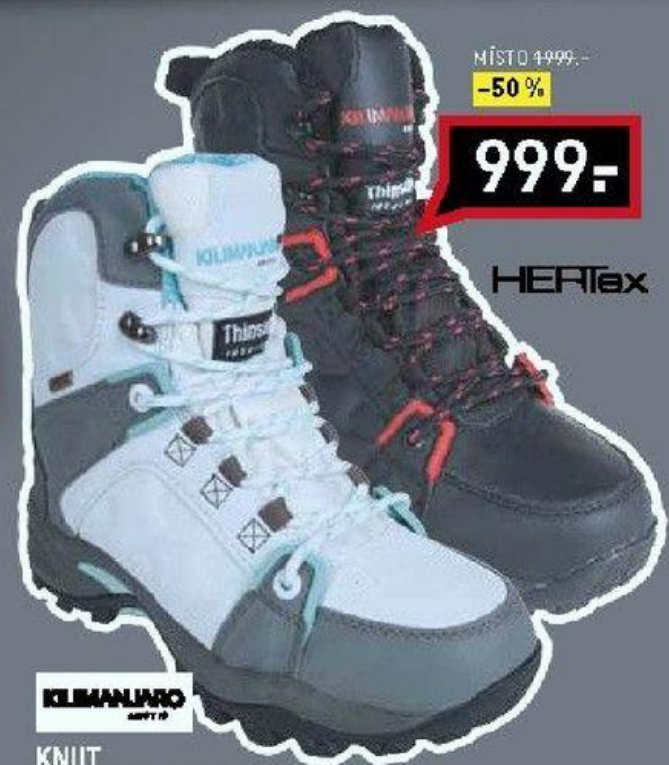

VŠE MUSÍ PRYČI
VÝPRODEJ
AŽ O 50%*

MÍSTO 1499,-
-50%

999,-

HERTex

KNUT
Zimní obuv | HER-TEX membrána | THINSULATE INSULATION tepelná izolace uvnitř boty | svršek kombinace syntetického materiálu a textilu

MÍSTO 3499,-
-49%

1799,-