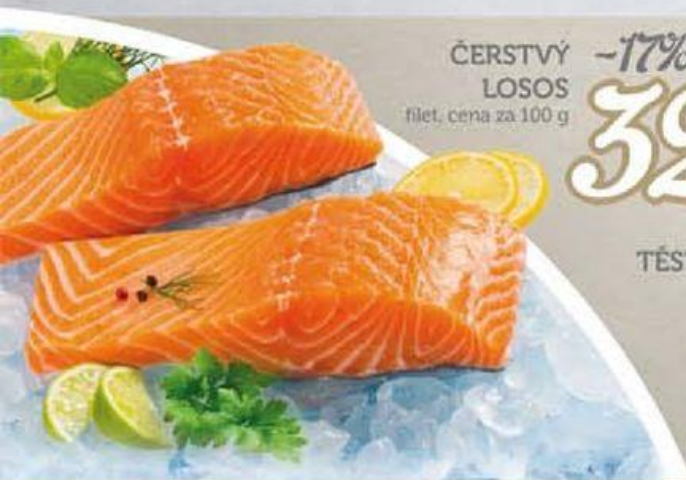

Servírování:

Krupavé kousky lososa v bylinkovém těstíčku pokapeme citrónovou šťávou a podáváme s pikantním dresinkem.

Tip: Podívejte se na triky na kuchynelidlu.cz, kde Vám Roman Paulus ukáže, jak jednoduše zbavíme lososa kůže.

ČERSTVÝ
LOSOS
filet, cena za 100 g

-17%
32⁹⁰
~~39⁹⁰~~

TĚSTOVINY FARFALLE
z tvrdé pšenice,
500 g, 1 kg = 29,80 Kč

14⁹⁰