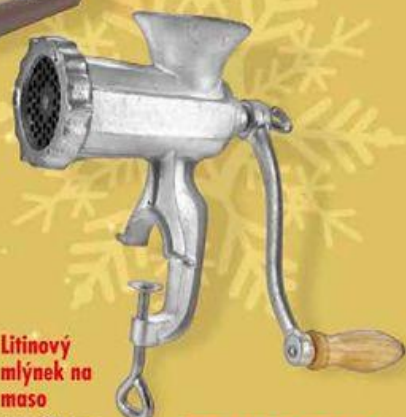

Litínový mlýnek na maso

výška: 23,4 cm
hmotnost: 1,78 kg
velikosti:
- 10 349,90 Kč
- 8 299,90 Kč
- 5
1 ks

249⁹⁰

70%
sleva

Kuchyňská váha

399 Kč
s 12 body

maloobchodní cena
~~1 350 Kč~~

Akce platí v hypermarktech Interspar

do 3. 2. 2015

nebo do vyčerpání zásob v jednotlivých prodejnách.

JAK TO FUNGUJE

200 Kč nákupu = 1 bod

12 bodů = až 70% sleva
na výrobek GUZZINI

guzzini