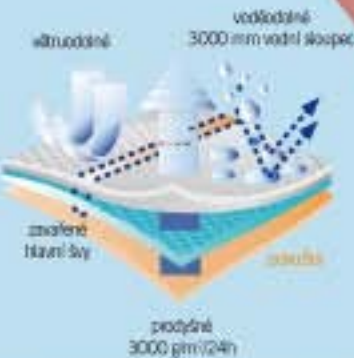

599.- kus

Kvalita provedení

vodní sloupec
3.000 mm
na plochu

3M
Thinsulate
INSULATION

- větruodolné
- voděodolné
- zavazene švy

od čtvrtka
25. října

kukla pod helmu

fleecový návlek