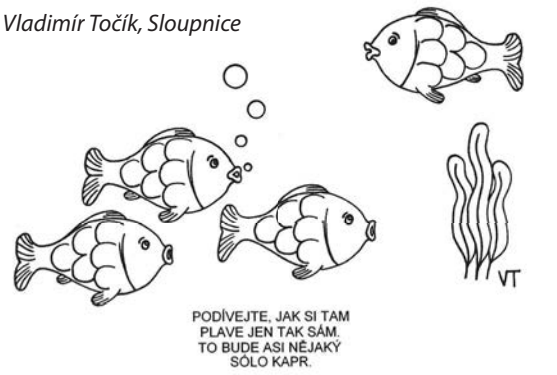

Helena Cardová, Litoměřice

Exekutor na Vánoce: „Letos byl náš kapr hodně předlužený... Lehce jsem z něho stáhl kůži!“

Jiří Kvapil, Olomouc

Říká blondýnka své kamarádce: „Tak si představ, děti chtějí letos pustit kapříka. To ho budu muset ale prvně vytáhnout z mrazáku.“

Jana Konečná, Brtův u Černé Hory

„Mami, můžu mít na Vánoce psa?“ „Na to zapomeň! Budeš mít kapra jako ostatní.“

Alžběta Kroupová, Litoměřice

V předvánočním období zavítala do hotelu inspekční kontrola. Jeden z inspektorů se zastavil i v kuchyni, kde kuchař opékal řízky z kapra pro patnáctičlennou skupinu seniorů. „Kdy jste naposled měnil olej?“ ptá se kontrolní orgán kuchaře. „To já nevím, já jsem tady teprve od začátku měsíce.“

Zdeněk Frantál, Humpolec

„U sousedů pod námi nedělají kapra...“ „???“ „... tam připalují řízky z pravého masa.“

Emil Slováček, Brodské

Rybář se ptá manželky: „Vyprala jsi ty kapry, než jsi je dala na pekáč?“ Manželka uraženě odpoví: „Proč bych je měla umývat, když jsou celý život ve vodě?“

Karel Neckář, Nýřany

Dva blázni si koupí živého vánočního kapra. Donesou si ho domů a jeden se ptá druhého: „A jak ho vlastně zabijeme?“ Druhý odpoví: „Utopíme ho ve vaně.“

Jana Dvořáková, Ostrava

Jsou dva kapři ve vaně a jeden říká druhému: „Brrr, je mi strašná zima!“ Druhý ho chlácholí a povídá: „Vydrž, za chvíli tě obalí...“

Vlasta Lencová, Volyně

Vladimír Točík, Sloupnice

POMŮČKA: INO, IDA POOR RANI	TÁCEK	ZÁKLADNÍ BODY	SEVERSKÉ MUŽSKÉ JMÉNO	HAZARD		VYROBIT	TRÁVIT NOC	PLANETKA	ZÁHADY		FILMO- VACÍ PŘÍSTROJE	ŘECKÉ PÍSMENO	PŘED- LOŽKA	INICIÁLY ZPĚVÁKA KLUSE
ANGLICKÝ „CHUDÝ“					JEDNOTKA STANDARD. PENICILINU					SAZE				
TAHOUNI					ŠPANĚL ŠLECHTIČNA POLÉVK. KNEDLÍČEK					TROPICKÉ ŠILENSTVÍ ČÁSTI BÁSNÍ				
ZAČÁTEK TAJENKY													LENDLOVO JMÉNO	DĚTSKÉ JÍDLO
PŘITAKÁNÍ			BICYKL ZRAKOVÝ ORGÁN					AUTOR ELEGII VÝMĚRA POZEMKU						
BARVA NA VEJCE				POLYNĚSKÝ OPOJNÝ NÁPOJ OMAKATI				RÁZOVITÝ KRAJ NA SLOVENSKU ODVINOUT						
KRÁTKÝ KABÁT				KARETNÍ HRA MONGOL. PASTEVEC								ČESKÉ MĚSTO PATŘÍČÍ ALANĚ		
	VTIP	SYMET- RÁLA STRACH				NUŽE ZNAČKA ASTATU					ZDŮRAZN. ZÁPOR ARABÁCI			
ZNAČKA HOLMIA			DRUH PAPOUŠKA ASJSKÝ STÁT				ZNAČKA AMERICIA BIBLICKÁ POSTAVA			JM. HER. PACINA VOZKŮV POVEL			PODNIK VE DVORĚ KRÁLOVĚ	DOMÁCKY IZÁK
UTÍKATI							OČISTITI VODOU ŘECKÁ HORA							
FRAN- COUZSKÝ REVOLU- CIONÁŘ						KONEC TAJENKY ŘÍMSKÁ ŠESTKA								
OFOUKAT				SPOR						DOMÁCKY BIBIANA				
ISLAND- SKÝ MYS				ZPŮSOB BARVENÍ TKANIN						SLOVEN- SKÝ „ODLIŠNĚ“				

**Od čtvrtka 11. 12. 2014
do středy 17. 12. 2014**
zašlete tajenku bez diakritiky
SMS zprávou ve tvaru
KRIZmezeraTAJENKA
(např.: KRIZ Vlk ovecky nepocita)
na telefonní číslo **900 11 07**.
Do SMS nevpisujte žádné další
údaje, jako např. jméno
a adresu. Poukázku v hodnotě
500 Kč až do počtu pěti výherců
vyhrává každá třístá doručená
SMS se správnou odpovědí.
Cena SMS je 7 Kč. Technicky
zajišťuje Advanced Telecom
Services, s.r.o. (ATS). Infolinka
296 363 199, 8:00–16:00.
www.platmobilem.cz

**Všem luštitelům
přejeme hodně štěstí!**

Tajenka z novin č. 47/14:
Věc mluví sama za sebe.

Cenu vyhrávají:

- Ludmila Vlachová, Těšetice
- René Zychal, Jihlava
- Jaromír Licek, Ústí nad Labem
- Jiří Straka, Brno

**K výhře srdečně
blahopřejeme.**