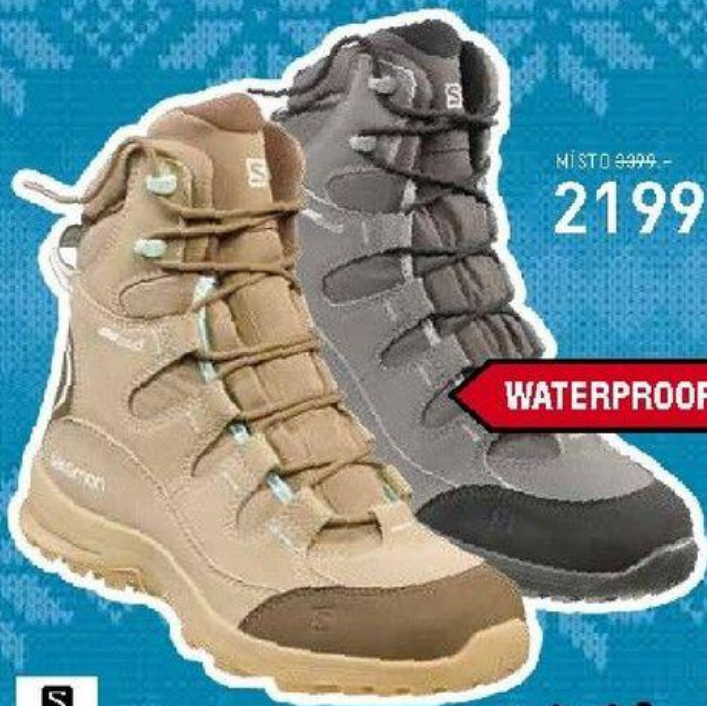

MÍSTO 1999,-

**999,-**

**HERTEX**

**KALANDO**

Zimní obuv pro dospělé | zateplena vnitřní  
stélka | svršek kombinace textilu  
a syntetického materiálu | HER-TEX

\* neplatí v e-shopu

Větší výběr najdete na [www.hervis.cz](http://www.hervis.cz)!