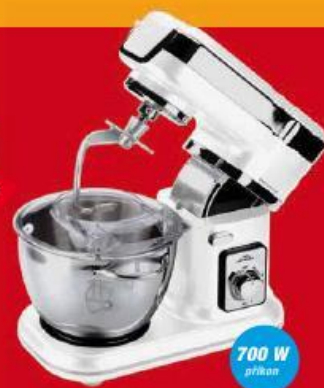

Elektrický pečicí hrnc

ETA Pečanka

0133 90000

- vaření, dušení, pečení, zapékání a udržování pokrmu v teplém stavu
- až o 80 % úspornější než klasická trouba, příkon 475 W
- pracovní nádoba (277 x 277 x 112 mm) s nepřilnavým povrchem
- víko se skleněným průzorem pro snadnou kontrolu připravovaných potravin

4 l
objem

~~7999,-~~
5999,-