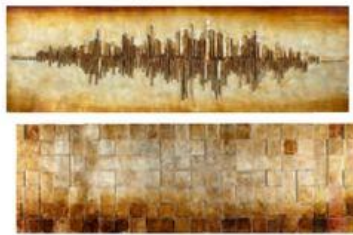

6.799,-*
2.999,-

16 OBRAZ, 180X55X8,5 CM

ambia.