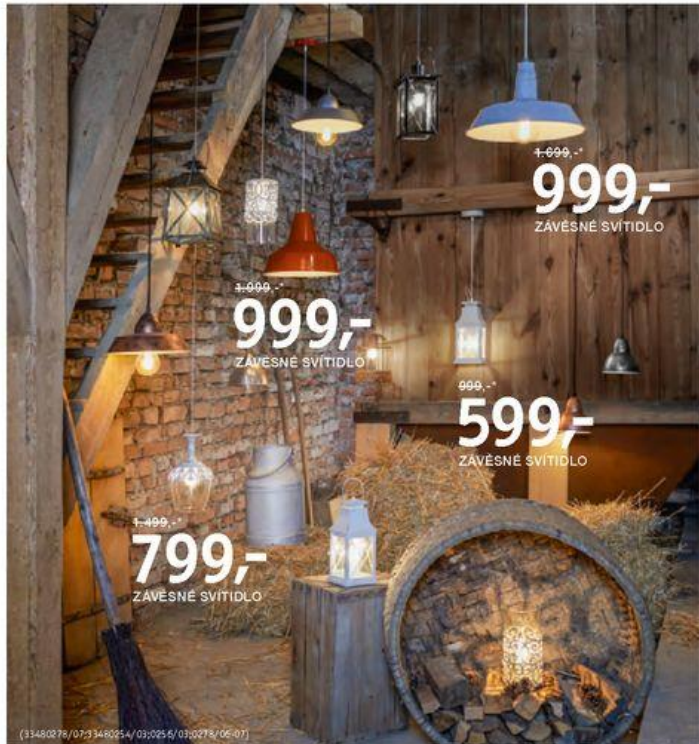

1.699,-
999,-
ZÁVESNÉ SVÍTIDLO

3.099,-
999,-
ZÁVESNÉ SVÍTIDLO

999,-
599,-
ZÁVESNÉ SVÍTIDLO

1.499,-
799,-
ZÁVESNÉ SVÍTIDLO