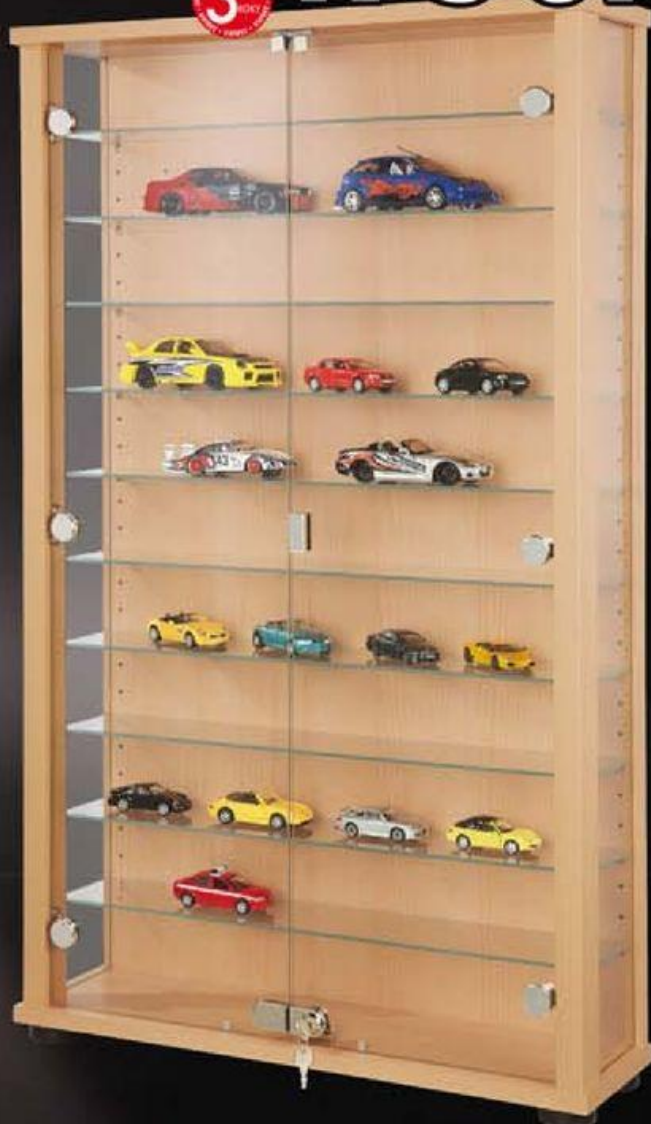

Ordex

Hliníkový kufřík na mince

- pro vášnivě sběratele
- polstrovaní zabráňuje posouvání
- ochranné dorazy kufříku brání poškrábání podlažky
- uzamykatelný – včetně 2 klíčů
- rozměry: cca 41 x 27 x 10 cm

399.- kus