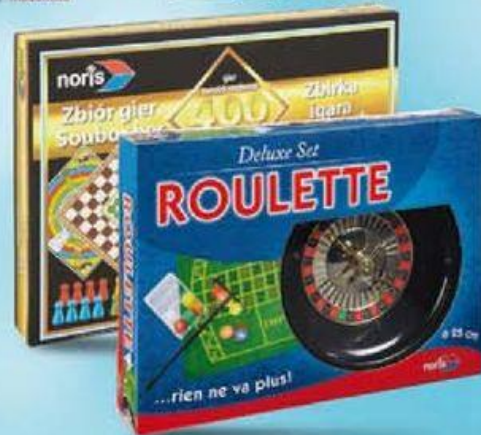

noris Společenská hra

- Sada her / Ruleta / Rummy / Tridomino

299.-

balení

28

REGION CZ – 50/2014

Nabídka zboží platí do vyprodání zásob. Chyby v tisku vyhrazeny. Ceny jsou bez dekorací. Firma Lidl si vyhrazuje právo změny balení a variantě nabízeného zboží. Odběr možný jen v obvyklém množství.