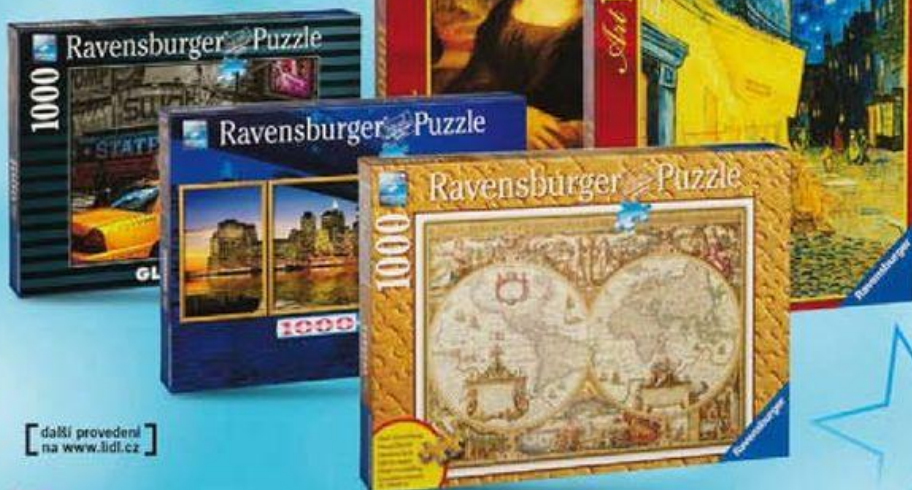

[další provedení
na www.lidl.cz]