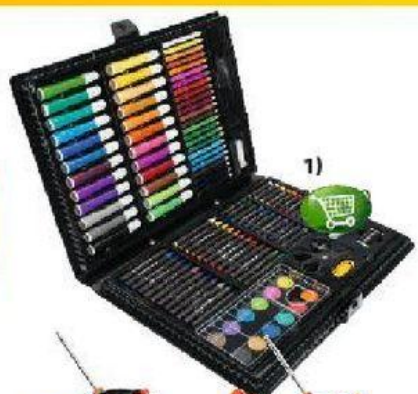

SLEVA 20-40%

NA VŠECHNY VÁNOČNÍ OZDOBY

SKADI 29,- 20,-

JULESANG 169,- 110,-

CHAPALA
129,- 75,-

SILL 79,- 55,-

CENY OD

20,-

Sleva
až
199,-

CENY OD

50,-

1)

2)

1) MIKKI, 6 různých
hlavolamů ze dřeva
109,- 50,-

2) MILO, modely aut v
měřítku 1:43 129,- 75,-

3) PALLE, poker s 2000
žetonů 299,- 200,-

4) NOR, dětský stan,
Ø104xV125/140 cm
499,- 350,-

5) BAKKEN, stan s tunelem,
Š105xD300xV140 cm
799,- 600,-

3)

Truhly CLAES
Š20xD35xV19 cm 475,-
Š28xD49xV23 cm 650,-
Š36xD59xV32 cm 825,-
Š43xD69xV40 cm 1000,-

4)

**HOT
SPOT**

Omezené množství

1)

3)

2)

1) MAGNE, sada na kreslení v kufříku 275,-

2) ISAK, autíčko na dálkové ovládání 250,-

3) CLAES, dřevěná truhla s potiskem, Š16 x D25 x V16 cm 300,-

4) LARES, helikoptéra na dálkové ovládání 425,-

5) VILLY, závodní dráha včetně 2 aut, D266 cm 475,-

CENY OD

275,-