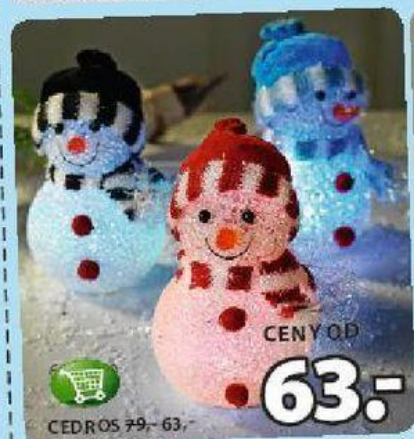

**2100.-**

**SLEVA 20%**  
 NA VÁNOČNÍ OSVĚTLENÍ DO INTERIÉRU

Předložka před WC  
 45x50 cm 249,- 75,-

**PANTOFLE GORDES**  
 Velikost 36-41 119,-

**KRONBORG OF DENMARK PLUS**  
**KOUPELNOVÁ PŘEDLOŽKA PERSBERG**  
 Ze 100% bavlny.  
 Ø60 cm 269,- 100,-  
 50x80 cm 299,- 125,-