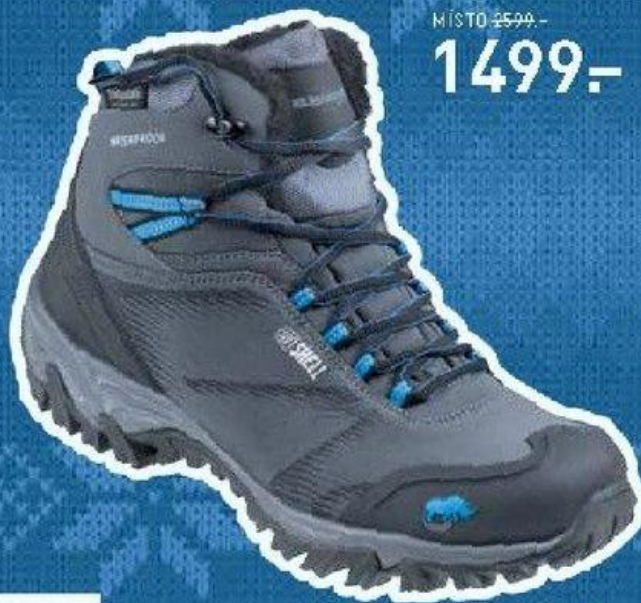

* neplatí v e-shopu

Větší výběr najdete na www.hervis.cz!

MÍSTO 9499,-

2499,-

ARKALO TS GTX

Zimní obuv | GORE-TEX voděodolná a prodyšná membrána | podešev CONTAGRIP s protismykovými schopnostmi | zateplení 200 gr THINSULATE | mezipodešev předtvarovaná EVA pěna

MÍSTO 2599,-

1499,-

ALASKA

Pánská zimní obuv | membrána Her-tex | Thinsulate Insulation pro lepší tepelnou izolaci | odolná a pevná podešev | softshellový svršek

MÍSTO 3299,-

2799,-

WATERPROOF

POLARAND ROVE WTPF