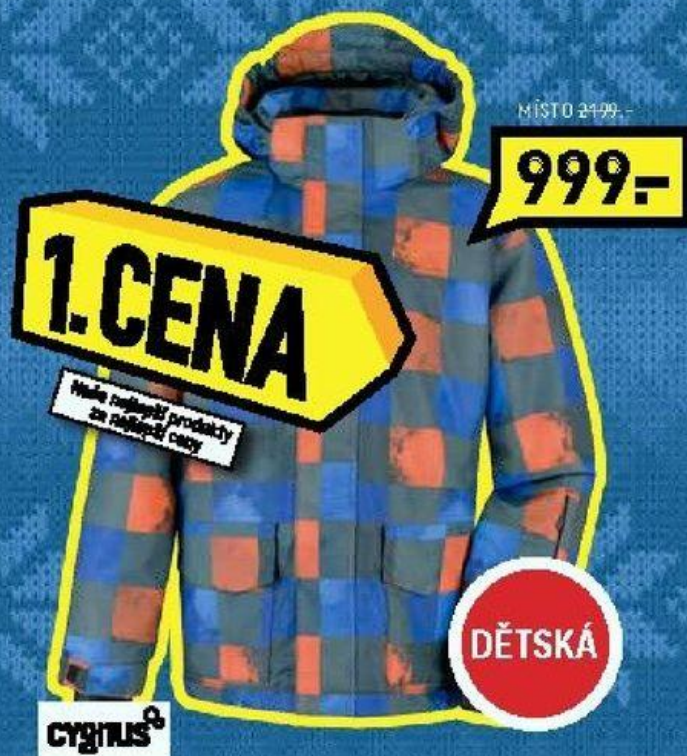

EPPI, ELINO

Dětská bunda a kalhoty | materiál: 100% nylon | vodní sloupec: 3 000 mm | průvěšnost 3 000 g/m²/24h | postranní kapsy na zip | nastavitelné manžety | kalhoty: kšandy

* neplatí v e-shopu

Větší výběr najdete na www.hervis.cz

MÍSTO 2199,-

999,-**DĚTSKÁ**

cygnus®

J0

Dětská zimní bunda | materiál: 100% polyester | vodní sloupec 3 000 mm | prodyšnost 3 000 g/m²/24h | voděodolná | větruvzdorná | prodyšná | kapsa na sádkas | protišňehový pás | kapsa na brýle | odepínací kapuce