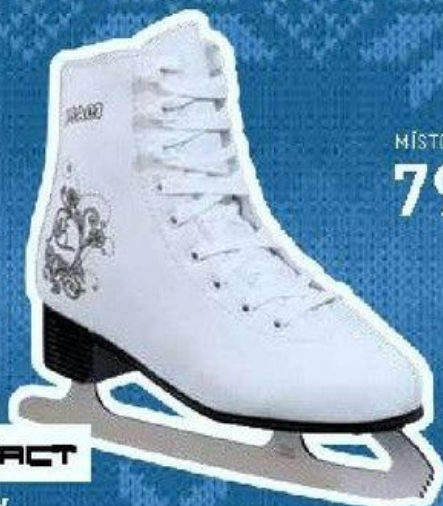

MÍSTO 4499,-

799,-

X-FACT

PEGGY

Dámské brusle | nerezový nůž | šňorování pro optimální držení | teplo izolující vnitřní podšívka