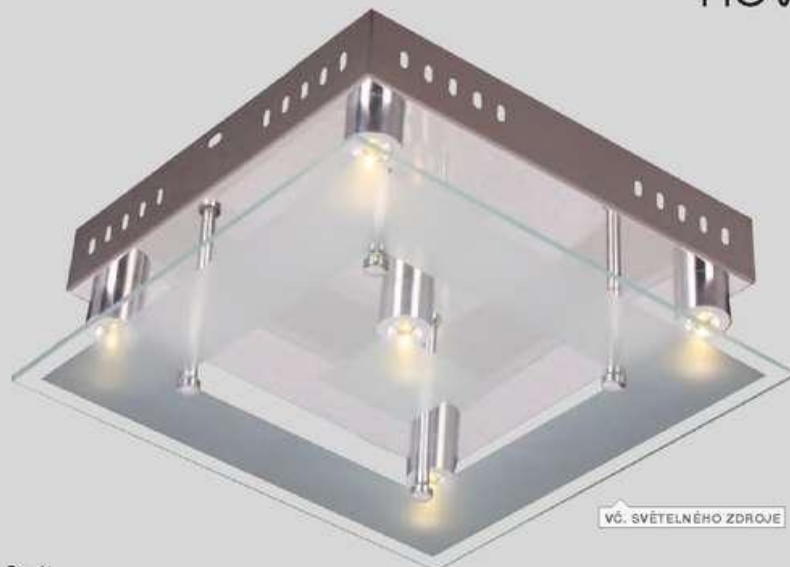

VČ. SVĚTELNÉHO ZDROJE

3.999,-*

1.199,- UŠETŘÍTE **70%**

5 STROPNÍ SVÍTIDLO, 28X28 CM

1. 1 Závěsné svítidlo, kov/mlečené sklo, 4x4 W LED/1280 lm, energetická třída A++ až A, LED světelný zdroj nelze vyměnit, výška: 150 cm, místo 3.299,- * **1.599,-** (3765/002)
2. 2 Závěsné svítidlo, nikl, 1x E27/40 W, vhodné pro světelné zdroje energetických tříd A++ až E, výška: 50 cm, Ø 35 cm, místo 3.299,- * **1.499,-** (87810316/01)
3. 3 Stropní svítidlo, chrom/akryl, 5x3 W LED, 990 lm, energetická třída A+, vhodné pro světelné zdroje energetických tříd A++ až E, výška: 22 cm, Ø 54 cm, místo 1.999,- * **1.299,-** (4558068/01)

1. 4 Stropní svítidlo, ocel/chrom/satinované sklo, 3xE14/40 W, šířka: 60 cm, vhodné pro světelné zdroje energetických tříd A++ až E, místo 1.999,- * **499,-** (3325/0275/01)
2. 5 Stropní svítidlo, matný nikl/círe satinované sklo, 5x3 W LED, 1150 lm, energetická třída A++ až A, 28x28 cm, místo 3.999,- * **1.199,-** (827/0382)
3. 6 Stolní lampa, bílá nebo hnědá keramika/textil, 1xE14/40 W, vhodná pro světelné zdroje energetických tříd A++ až E, délka: 30 cm, šířka: 11 cm, výška: 29 cm, místo 279,- * **159,-** (81810160/01-02)