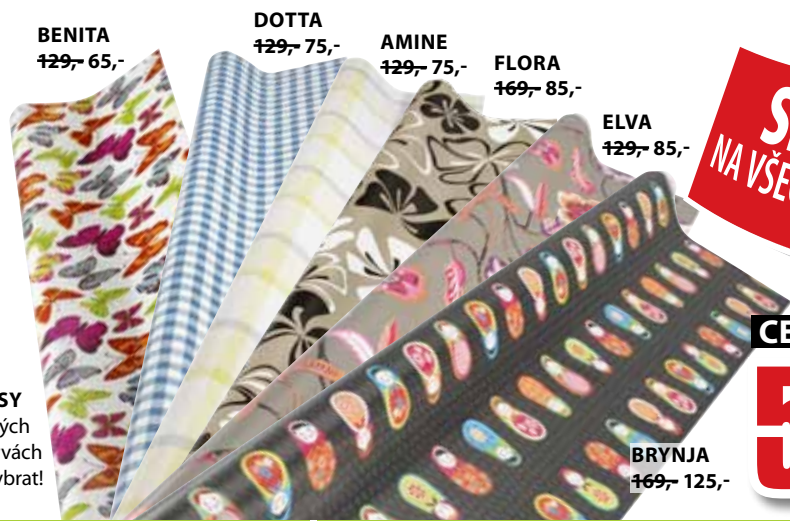

BATH ROOM

SLEVA AŽ 50%

CENY OD **65,-**

- 1 Košíky KORNELIA, prům. 17 x V19 cm ~~249,-~~ 185,- prům. 26 x V26 cm ~~349,-~~ 250,-
- 2 Dekorační polštář ISADORA, 45x45 cm ~~169,-~~ 115,-
- 3 Dekorační větve BLISS, NAYA a KAMBOI, ~~99,-~~ 65,-
- 4 Maska Afrika v rámu k zavěšení, 3 různé ~~199,-~~ 125,-
- 5 Dekorační polštář, slon/zebra, 45x45 cm ~~199,-~~ 150,-
- 6 Povlečení SALOMA, hnědé, 140x200 cm ~~599,-~~ 300,-
- 7 Pléd SYS, Afrika, 140x200 cm ~~799,-~~ 400,-
- 8 Pléd SYS, leopard, 140x200 cm ~~799,-~~ 400,-

BENITA ~~129,-~~ 65,-

DOTTA ~~129,-~~ 75,-

AMINE ~~129,-~~ 75,-

FLORA ~~169,-~~ 85,-

ELVA ~~129,-~~ 85,-

SLEVA 25-50% NA VŠECHNY VOSKOVANÉ UBRUSY
Celý sortiment na www.JYSK.cz.

IN HOME

VOSKOVANÉ UBRUSY
Velký výběr voskovaných ubrusů. V různých barvách a vzorech. Přijďte si vybrat!