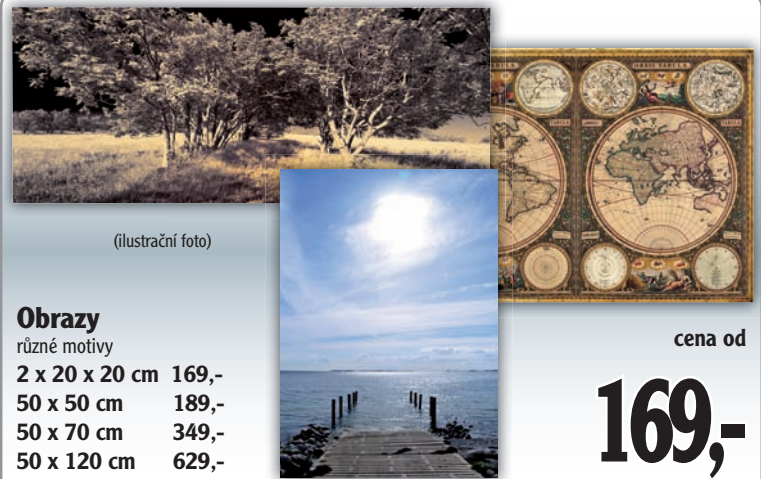

**Barevné látkové rolety**  
 různé barvy a rozměry

cena od

**229,-**

**Kobercové předložky**  
 100% PP Heatset Frízé carving

80 x 150 cm 649,-  
 120 x 170 cm 1.090,-

cena od

**649,-**

Do vyprodání zásob  
**min. 40 ks**  
 v každém Hypermarketu

Neplatí pro  
 HM Zličín.

**Němý sluha**  
 dřevěný,  
 38 x 30 x 100 cm,  
 různé typy

**199,-**

**Kobercové předložky**  
 100% PP  
 Heatset Frisé,  
 různé dezény  
 a barvy

cena od

**799,-**

(ilustrační foto)

**Obrazy**

různé motivy  
 2 x 20 x 20 cm 169,-  
 50 x 50 cm 189,-  
 50 x 70 cm 349,-  
 50 x 120 cm 629,-

cena od

**169,-**

Do vyprodání zásob  
**min. 30 ks**  
 v každém Hypermarketu

Neplatí pro  
 HM Zličín.