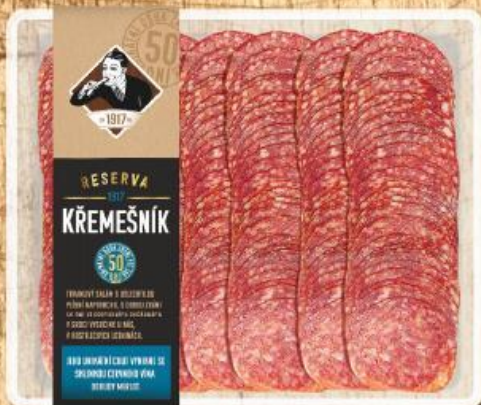

KOSTECKÉ UZENINY

ZALOŽENO 1917 V KOSTELCI

WWW.KOSTECKEUZENINY.CZ

Reserva 1917

- 80 g
- 100 g = 46,13 Kč

36⁹⁰

super cena

36⁹⁰