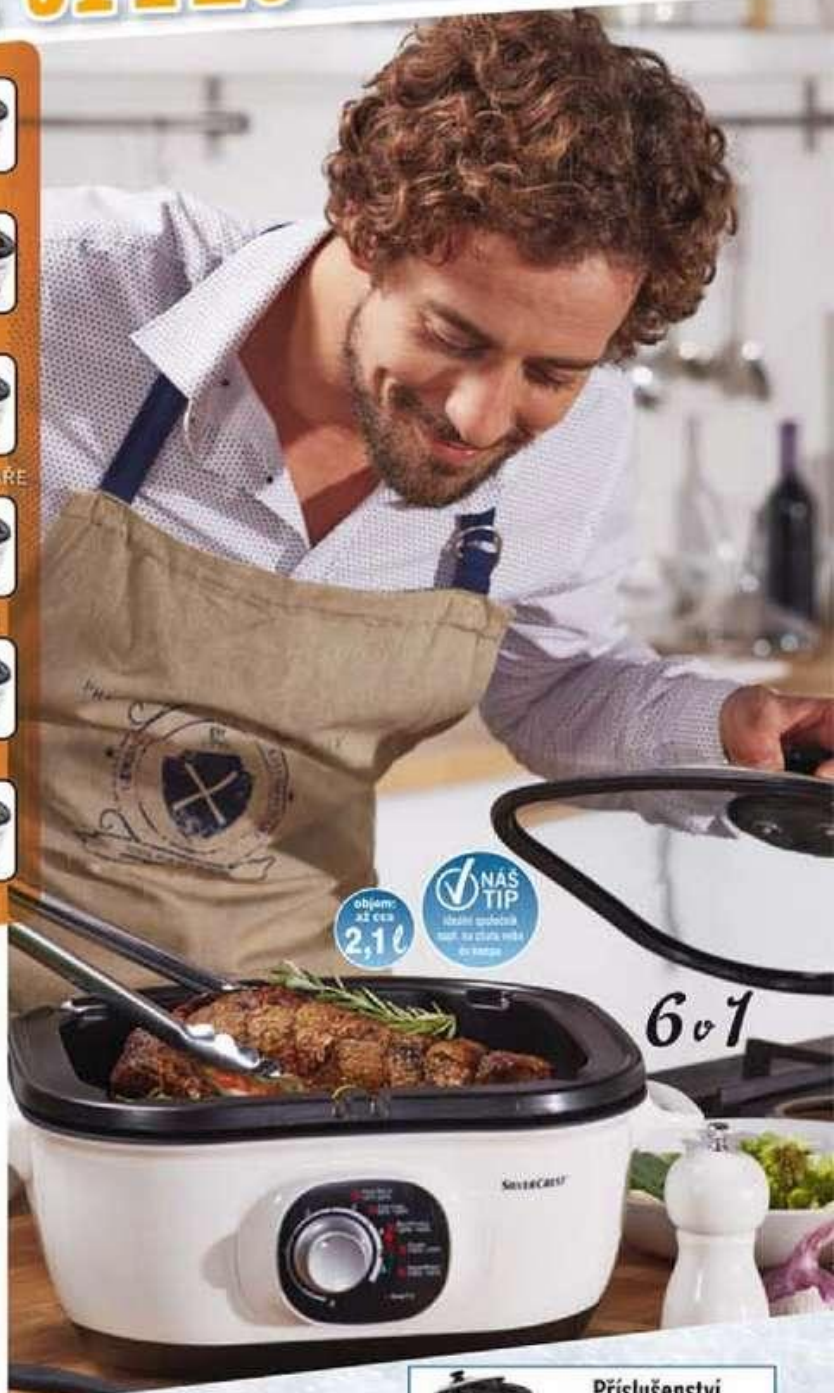

objem: až cca 2,1 l

6 v 1

SILVERCREST Multifunkční varič 6 v 1

- na vaření, smažení, dušení, pečení, fritování a udržování teploty
- plynule nastavitelná teplota až do 190 °C
- vyjmaterelná nádoba z hliníkového odličku s vysokou kvalitou nepřilnavou povrchovou úpravou od firmy ILAG®
- šetrné bílé a fritovací koší z nerezové oceli
- rozměry: cca 42 x 25 x 36 cm

Príslušenství

fritovací koší s odnímatelnou rukojetí, míšička na vaření v páře, 6 vložek na fondus, sběračka, skleněné víko se silikonovým okrajem

3 roky

přikoh. 1500 W

1490.-

KUS

Nabídka zboží platí do vyprodání zásob. Chyby v tisku vyhrazeny. Ceny jsou bez dekorace. Firma Lidl si vyhrazuje právo změnit v balení a variantě nabízeného zboží. Odběr možný jen v ohraničeném množství.

REGION CZ - 49/2014

21