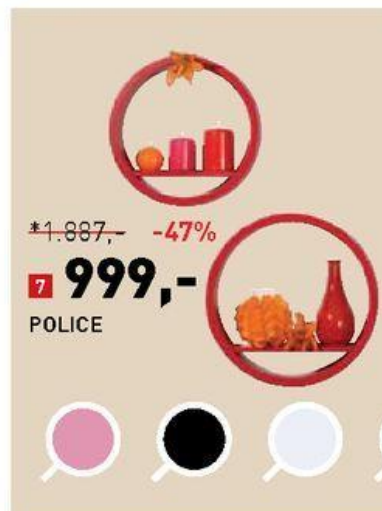

*1.887,- -47%

7 999,-

POLICE

1 PROGRAM „PRANA/LEONARDO“

šíroky výběr z typového plánu 1. Regál, š/v/h: 50 x 195 x 45 cm. **5.999 Kč** 2. Otočná židle „Fame“. **1.599 Kč** 3. Psací stůl včetně regálu. **5.499 Kč** 4. Skříň, š/v/h: 158 x 195 x 55 cm. **13.999 Kč** (20051819, 20054465, 19333236, 20055100)

2 TV STOLEK „ROGER“

černá nebo bílá barva, vysoký lesk, š/v/h: 80 x 50 x 40 cm. **2.499 Kč** (19719337, 19719345)

3 STOLIČKA „DIAMOND“

různé barvy, š/v/h: 40 x 40 x 40 cm. **1.199 Kč** (20343513, 20343571, 20343810)

4 KOMODA „VILLAGGIO“

bílá barva ve vysokém lesku, 1. š/v/h: 112, 4 x 96, 4 x 48 cm. **5.499 Kč** 2. š/v/h: 164 x 96, 4 x 48 cm. **5.999 Kč** 3. š/v/h: 190 x 96, 4 x 48 cm. **7.999 Kč** (20353843, 20353877, 20353918)

5 POLICE „PIRELLI“

různé barvy, 4 dílný set. **1.799 Kč** (18288961, 18288979, 18830671, 19780627)

6 KOMODA „CRUSH“

MDF, lak, 1. komoda, š/v/h: 81 x 88 x 41 cm. **3.499 Kč** 2. TV stůlek, š/v/h: 150 x 45 x 40 cm. **3.499 Kč** (19883934, 19883984)

*Taktó označená cena je cena doporučená dodavatelem. **Při prodejní ceně 10 000 Kč, akontaci 0 Kč, výši úvěru 10 000 Kč, výši splátky 1 000 Kč, počtu splátek 11, lhůtě splatnosti 14.11.2015 (při poskytnutí úvěru 1.12.2014, první splátce 1.1.2015 a se splatností dalších splátek k 14. dni v měsíci počínaje 14.2.2015) je RPSN 19,9%, roční úroková sazba 18,15%, celková částka splatná spotřebitelem 11 000 Kč, výše vrácených úroků na kreditní kartu 1 000 Kč při splnění podmínek společnosti Home Credit a.s. Vrácená částka se bude rovnat 100% zaplacených úroků, co ve výsledku představuje 0% navýšení. Uvedené úrokové navýšení platí při využití produktu Bezva dny/100ZPET. Nejedná se o nabídku či veřejnou nabídku. Splátkový prodej poskytuje společnost Home Credit a.s.