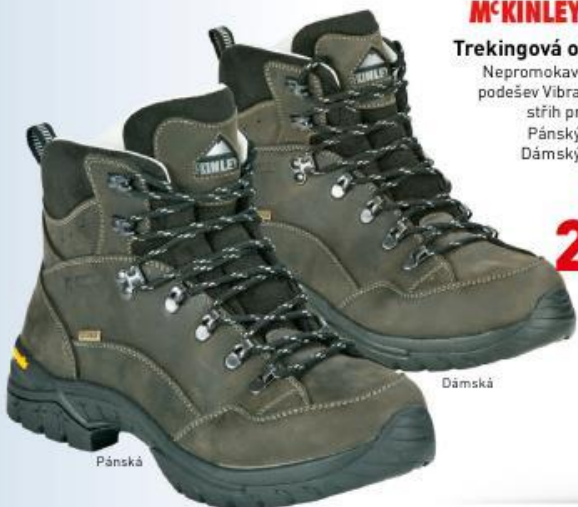

Pánská

Dámská

Trekingová obuv Alteo Mid GTX

Nepromokavá membrána GORE-TEX®.
Pánský model: vel. 42-46 [3470097]
Dámský model: vel. 38-41 [3480086]

místo 4299,-

2699,-