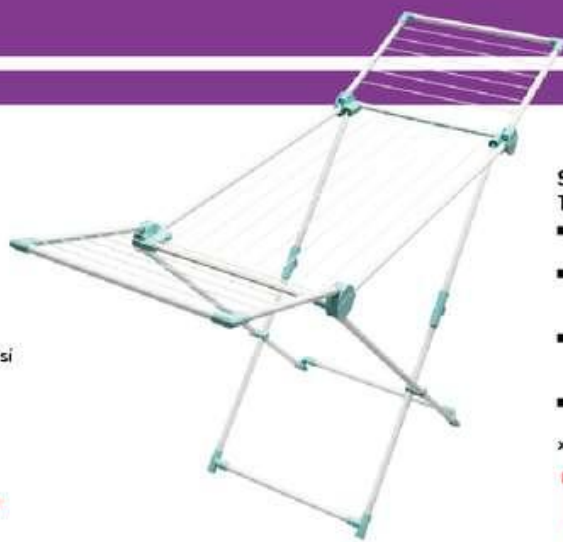

ÚKLID

Artweger

Sušák na prádlo Top Dry Maxi

- ocelová konstrukce s plastovými chrániči, extra silný a stabilní
- sušicí plocha: 17,5 m
- pro interiér a exteriér
- odolný vůči vlivům počasí
- prostorově úsporné skladování
- barva: zeleno-bílá

xx 3227534

999,-

Sada mop + vědro Twist Leifheit

- na všechny typy podlah, včetně dřevěných
- speciální princip rotačního odstředivého židmání
- pohyblivý kloub umožňuje mytí těžko dostupných míst
- flexibilní mop, 360° otočný

xx 24299596

1.149,-