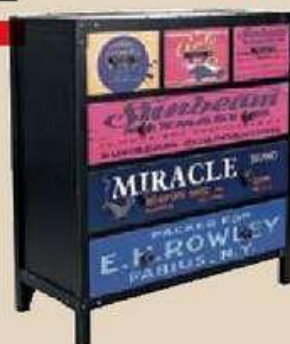

*12.933,- -45%

8 6.999,-

700 Kč měsíčně**

1. KŘESLO

EKLUZIVNĚ V KIKA!

Ilustrační foto

PROGRAM „FACTORY / CITY“

*4.563,- -56%

9 1.999,-

9

*5.643,- -34%

10 3.699,-

370 Kč měsíčně**

1. KOMODA

1

2

1

2

3

*3.213,- -37%

11 1.999,-

1. KOMODA

*9.693,- -43%

12 5.499,-

550 Kč měsíčně**

8 PROGRAM „FACTORY“ / „CITY“

1) Křeslo, samet, š/v/h: 71 x 73 x 85 cm. **6.999 Kč**
2) Podnožka. **2.699 Kč** 3) Regál „City“, š/v/h: 60 x 190 x 35 cm. **5.999 Kč** 4) Regál „City“, š/v/h: 90 x 140 x 35 cm. **9.999 Kč** [18545824, 18545866, 19360073, 19360065]

9 SET BOXŮ „UNITED“

Set 2 boxů, s potiskem. 1. United, š/v/h: 60 x 38 x 40 cm, š/v/h: 52 x 34 x 34 cm. **1.999 Kč**

[20101739, 20100189, 20100335]

10 KOMODA „MIRACLE“

MDF, černá barva, lak. 1. 8 zásuvek, š/v/h: 57,5 x 96 x 32 cm. **3.699 Kč** 2. 6 zásuvek, š/v/h: 78,5 x 85 x 34 cm. **3.999 Kč** [20099926, 20098522]

11 KOMODY „GERY“

sonoma dub/bílá ve vysokém lesku. 1. 2 dveře, š/v/h: 83 x 90 x 37 cm. **1.999 Kč** 2. 2 dveře, 2 zásuvky, š/v/h: 83 x 90 x 37 cm. **2.399 Kč** 3. 3 dveře, 1 zásuvka, š/v/h: 118 x 90 x 37 cm. **2.999 Kč**

[20321189, 20321197, 20321204]

12 TV STOLEK „CELIA“

MDF/plast, bílá barva, vysoký lesk, 2 zásuvky, 1 police, š/v/h: 170 x 45 x 40 cm. **5.499 Kč** [19561514]