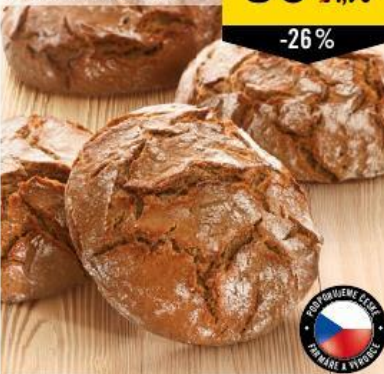

Žitná placka
• 200 g • 100 g = 5,45 Kč
• pouze prodejny s vlastní dopékárnou

10⁹⁰
14,90

-26%