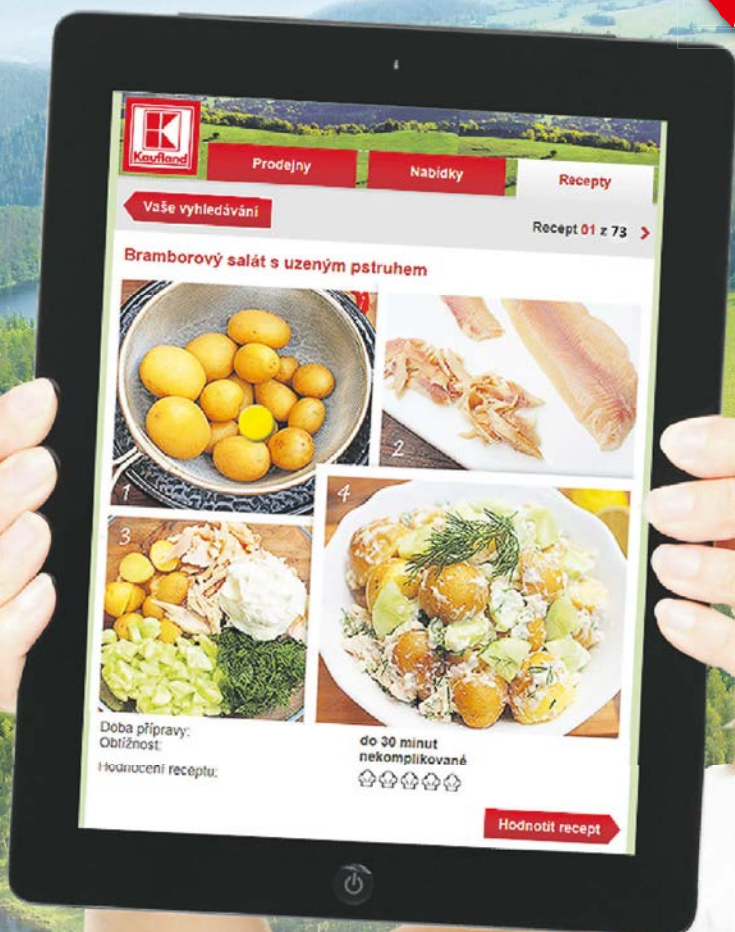

za obsah inzerce ručí zadavatel

Velká online kuchařka

Císařský trhanec, kapr na kmíně, krkonošské kyselo, škubánky s tvarohem, bůček na majoránce, salát s uzeným pstruhem...

Zkuste to také!

Stovky skvělých receptů
ve Vašem mobilu a tabletu!