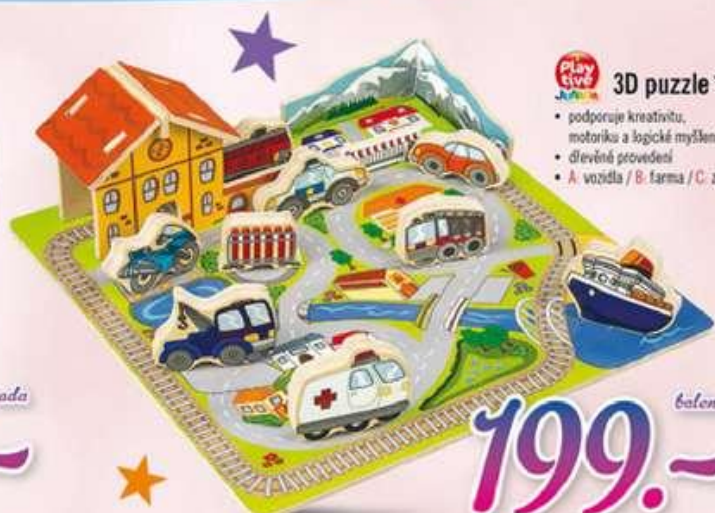

3D puzzle*

- podporuje kreativitu, motoriku a logické myšlení
- dřevěné provedení
- A: vozidla / B: farma / C: zoo