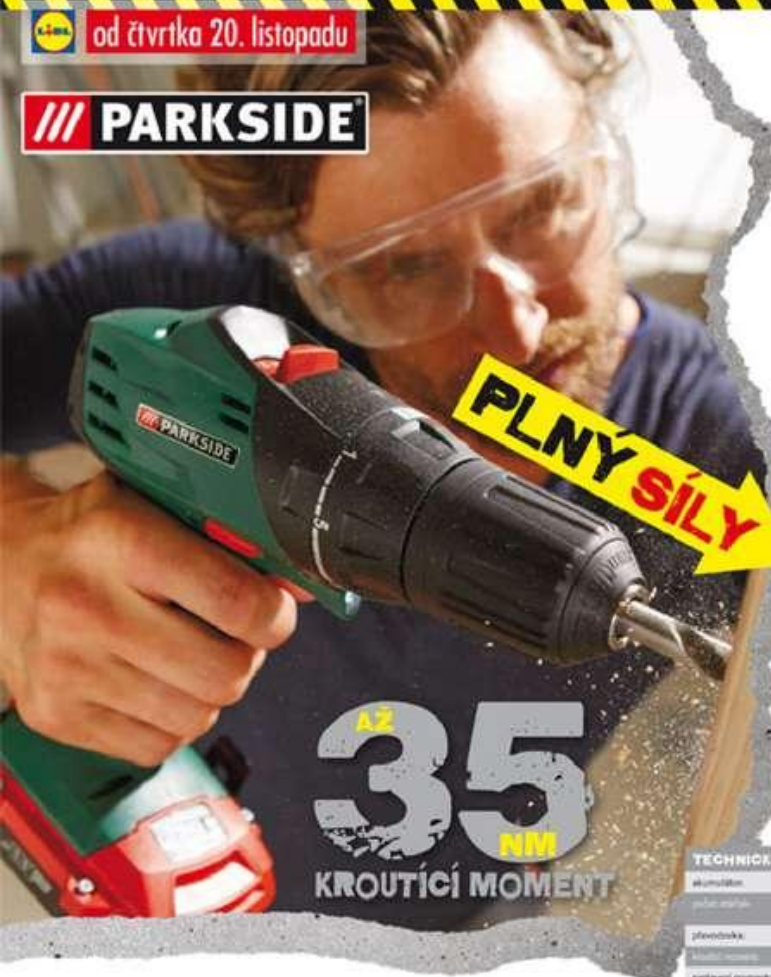

REGION CZ - 47/2014

od čtvrtka 20. listopadu

PARKSIDE

PLNÝ SÍLY

AZ 35 NM
KROUTÍCÍ MOMENT

AKU LI-ION VRTACÍ ŠROUBOVÁK 18 V

- výkonný motor PARKSIDE-SPEEDMASTER s dlouhou životností
- jednoduše rychloplnáci skřídlo a automatická aretace SPINDLE LOCK
- dvourychlostní převodovka
- ergonomické měkké držadlo s protiskluzovou vrstvou
- přehledný řídicí panel s ukazatelem stavu nabití akumulátoru
- 60minutová rychlonabíječka s automatickým vypnutím nabití
- vypínač s plynulou regulací otáček a rychlým zastavením
- robustní kufřík a spona na opasek
- držák bitů včetně kvalitního bitu