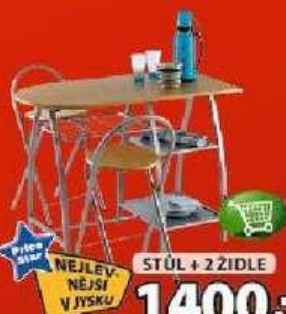

Sleva
až
999,-

JÍDELNÍ STŮL A ŽIDLE ASKEBY

Kvalitní stůl, Ø100 x V75 cm*, s ladičmi židlemi z hnědého
lakovaného dřeva kaučukovníku.
Stůl ~~3999,-~~ 3000,- Židle ~~1399,-~~ 1100,-

Sleva
299,-

1000,-

BAROVÁ STOLIČKA ULSTRUP
Chromovaná konstrukce a černý
sedák, Š46 x V77/99 x H45 cm
~~1299,-~~

Sleva
599,-

1400,-

JÍDELNÍ ŽIDLE BORUP
Kvalitní jídelní židle s nohami z
olejovaného masivního jasanu.
Polstrované sedadlo a opěradlo s
odolným potahem semišového
vzhledu. ~~1999,-~~

Přidání
NEJLEVNĚJŠÍ
V JYSKU