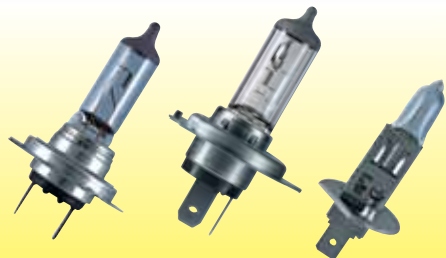

OSRAM

cena od
55,-

AUTOŽÁROVKY OSRAM

- H1 cena 55,- (OS 64150)
- H4 cena 74,- (OS 64193)
- H7 cena 119,- (OS 64210)