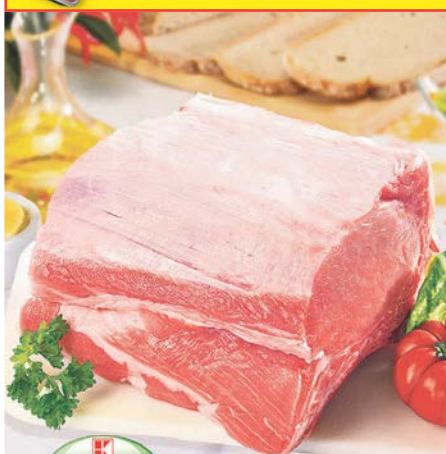

Kaufland

*Tady jsem
správně!*

Nekompromisně levně!

Snížení cen!

**Veprůvá
pečeně**
s kostí, vcelku
výborná na pečení
kg

20% SLEVA!
původně 119,-
94,90

*Z lásky
k Česku*

**Gambrinus 10
Pivo**
světlé výčepní
multipack
8 x 0,5 l vratná láhev
Max. 5 balení na osobu/den