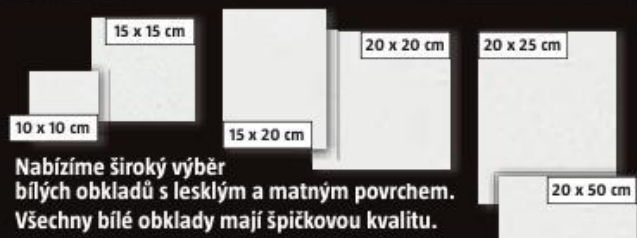

Nabízíme široký výběr
bílých obkladů s lesklým a matným povrchem.
Všechny bílé obklady mají špičkovou kvalitu.

Obklady bílé lesklé nebo matné

cca rozměry (v cm)	kartonový odběr	obsah palety	paletový odběr
10 x 10	319,-/ m²	36 m²	299,-/ m²
15 x 15	149,-/ m²	100 m²	139,-/ m²
15 x 20	199,-/ m²	100 m²	189,-/ m²
20 x 20	199,-/ m²	84 m²	179,-/ m²
20 x 25	199,-/ m²	90 m²	179,-/ m²
20 x 50	329,-/ m²	67 m²	299,-/ m²

**m²
149,-!**

Exkluzivně v **BAUHAUS**

PALAZZO®

TOP KVALITA

Obklad Snowwhite

lesklý nebo matný, sněhobílý, karton = 1,44 m²,
možnost bezspárového lepení, bílý střeš

30 x 60 cm **399,-/ m²**
30 x 90 cm **649,-/ m²**

**m² od
399,-!**
od 3 pal. 379,-/ m² (30 x 60 cm)

30 x 90 cm

30 x 60 cm

BAUHAUS