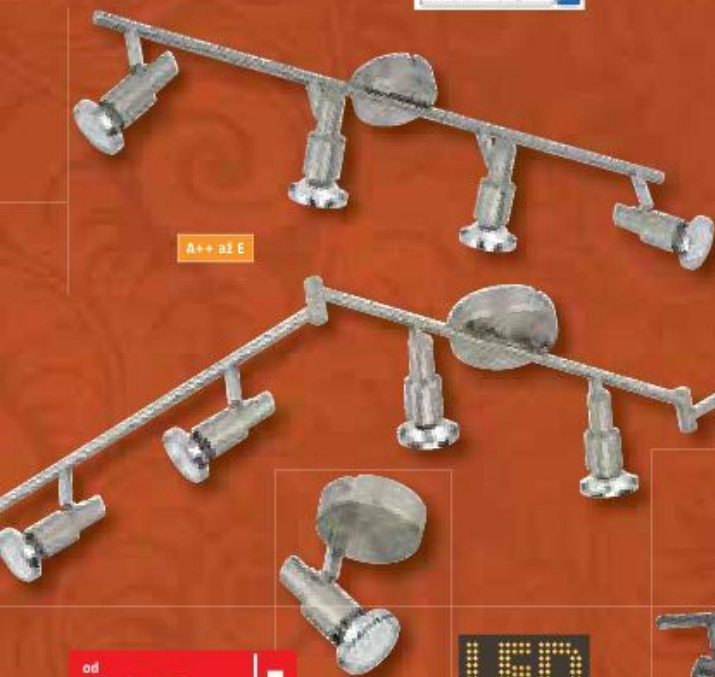

Série LED svítidel Clear

3 W/ GU 10, včetně LED žárovek energetické třídy A+

1-spot **349,-** 2-spot **779,-** 3-spot **1.250,-**
4-spot **1.590,-** 6-spot **2.490,-**