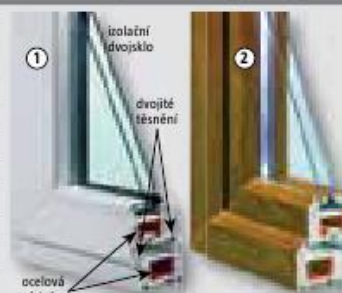

Plastová okna PVC standard

jednokřídlá, 5-komorový profil U_w = 1,3, celoobvodové kování, otevíravo-sklpné, levé/ pravé

dvojitá, oboustranná dekor	1 bílá barva	2 dekor zlatý dub
60 x 60 cm	1.690,-	2.390,-
80 x 60 cm	1.950,-	2.890,-
60 x 80 cm	2.150,-	3.100,-
100 x 60 cm	2.180,-	3.150,-
80 x 100 cm	2.250,-	3.290,-
80 x 80 cm	2.290,-	3.350,-
90 x 120 cm	2.890,-	3.790,-
120 x 120 cm	3.450,-	4.890,-

Dřevěná okna Euro standard

jednokřídlá, stavební h. 68 mm, otevíravo-sklpné, levé/ pravé, celoobvodové ROTO NT kování

60 x 60 cm	2.790,-
60 x 90 cm	3.200,-
90 x 90 cm	3.900,-
90 x 120 cm	4.500,-
120 x 120 cm	6.860,-