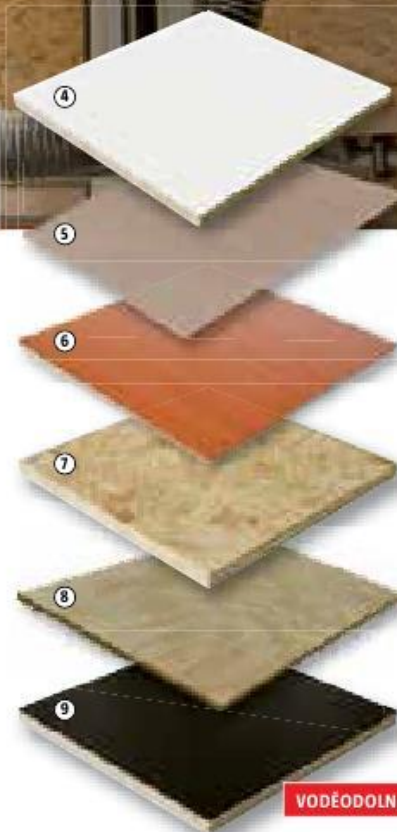

⑥ Sololak

2750 x 1220 mm, tl. 3, 2 mm, dřevovláknité desky vyráběné splstěním lignocelulózové hmoty - naprosto zdravotně nezávadné, deska je jednostranně lakovaná, dekor bílá

69,-/m²

⑦ Dřevoštěpkové desky, OSB

2500 x 1250 mm, tl. 15 a 18 mm, lisované desky z dřevěných štěpek vázané pryskyřicí, velmi stabilní materiál, odolný vůči zátěži, univerzální využití v interiéru

od 125,-/m²

⑧ Překlíčky truhlářské

2500 x 1250 mm, tl. 4, 5, 8 mm, velkoplošný materiál vyráběný z tenkých dřevěných dých lepených k sobě kolmo na směr vláken, dle typu lepidla se dělí na vodovzdorné (i pro venkovní použití) a truhlářské (pro interiéry), materiál borovice

od 165,-/m²

⑨ Fóliovaná protiskluzová překlíčka

2500 x 1250 mm, tl. 12, 15, 18 mm, střední vrstva topol/ brýza, voděodolné lepidlo, odolná vůči povětrnostním podmínkám, všestranné využití např. pracovní nábytek, bednění ve stavebnictví atd.

od 329,-/m²

VODĚODOLNÁ