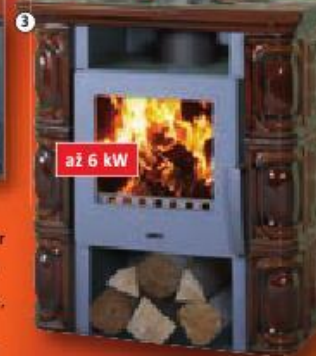

až 6 kW

NEREZ

VHODNÝ
I NA POPEL

1.690,-

Víceúčelový nerezový el. vysavač

600 W, dvoustupňová účinná filtrace, objem nádrže 18 l, s kolečky, na popel a hrubé nečistoty, délka sací hadice 1,25 m