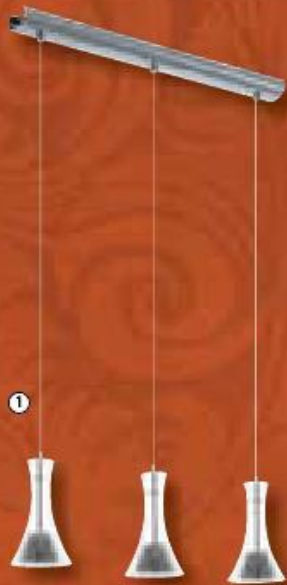

## LED závěsná svítidla

LED 5,4 W, provedení: matný nikel, zdroje nelze měnit

1x LED, 5,4 W, 510 lm, d 110 cm (bez vyobrazení)

1.590,-

1 3x LED, 16,2 W, 1530 lm, š 97 x h 8,5 cm

4.990,-

2 3x LED, 16,2 W, 1530 lm, š 74 x h 133 cm