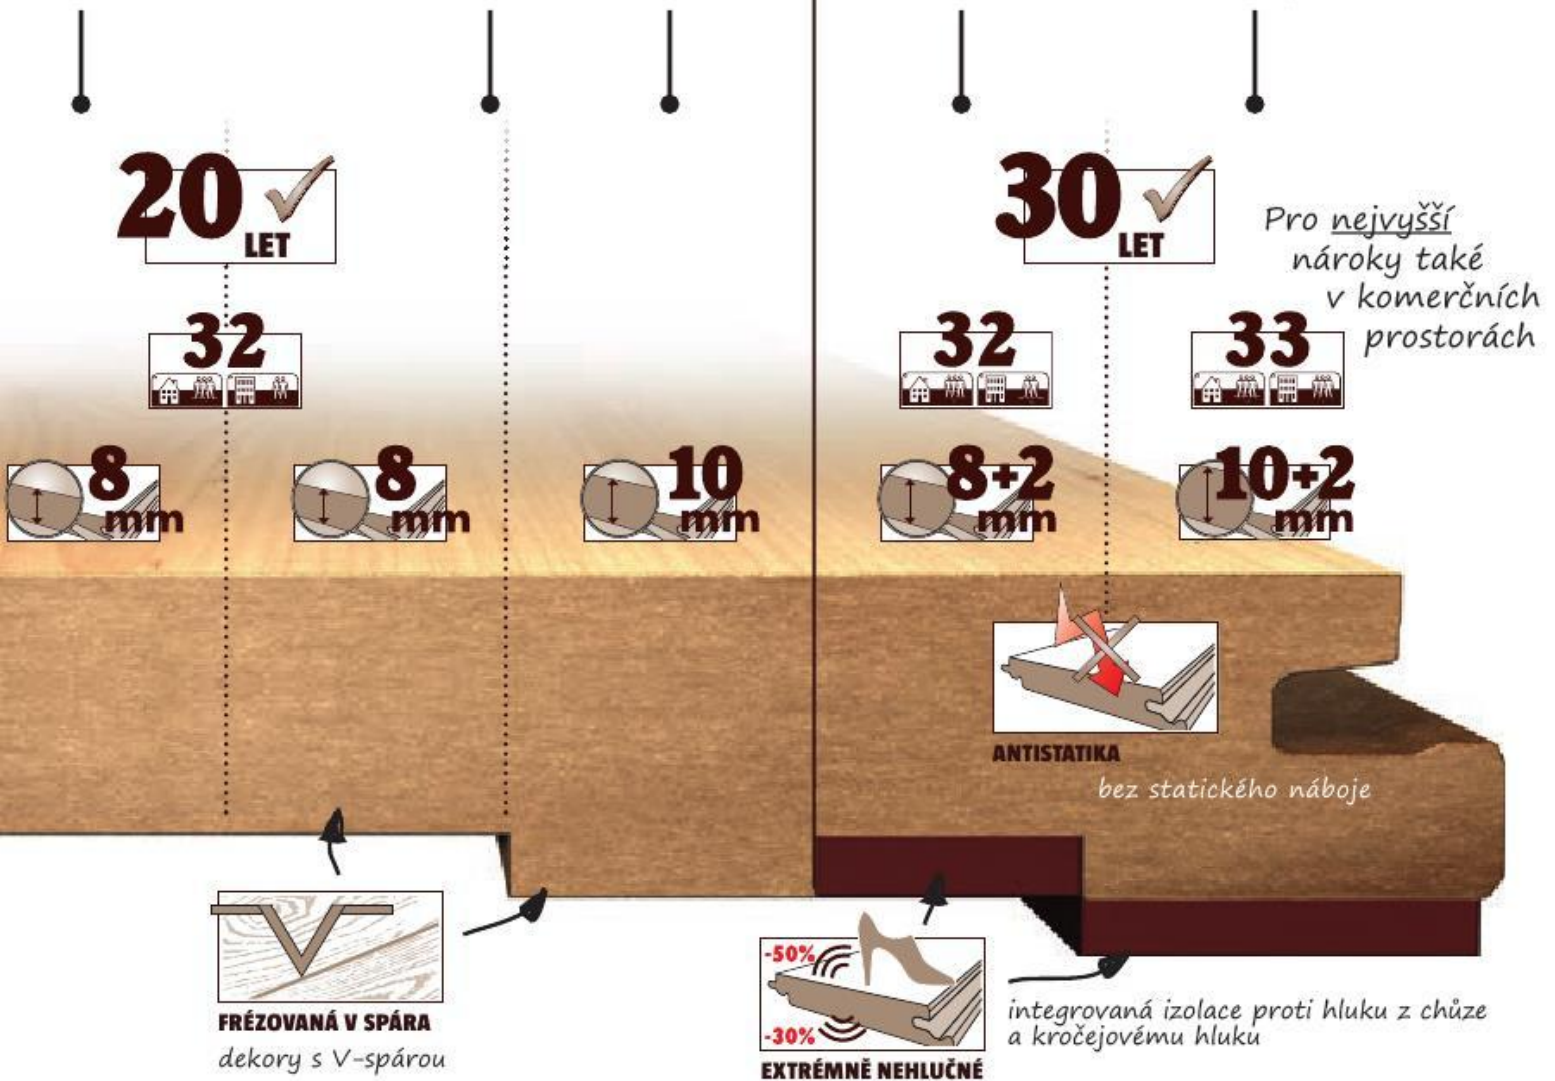

ceramico

vinto

ambienta elegancia

ceramico

8 mm

stupeň zatížení 32

imitace dlažby

praktický XL-formát