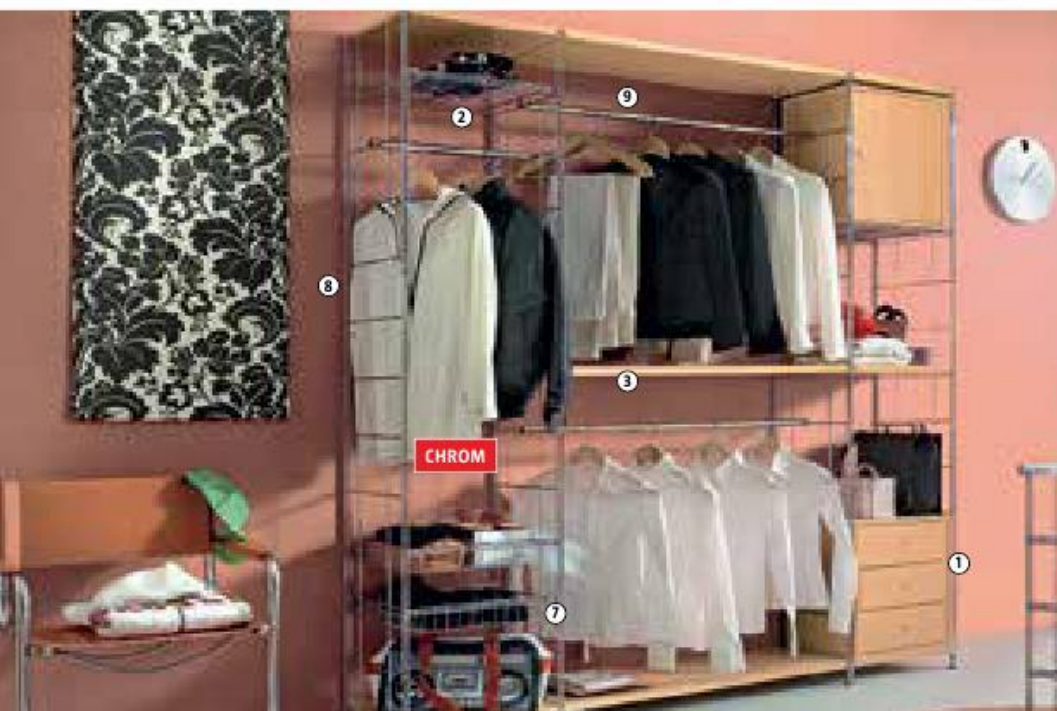

Nákupní seznam pro sestavu

① Kovový rám š 30 cm 1 ks **399,-**

④ Koš 28 x 16 x 45 cm 4 ks **420,-**

celkem **819,-**

CHROM

REGALUX
Exkluzivně v **BAUHAUS**

Regálový systém Rasch

provedení: chrom, široký výběr prvků, individuálně kombinovatelné, různé výšky a šířky, použití pro obytné, obchodní i technické místnosti, např.:

① Skříňka

42 x 36 x 48 cm **1.890,-**

② Police drátěná

44,6 x 39 cm **299,-**

64 x 39 cm **390,-**

77 x 39 cm

102 x 39 cm

③ Police dřevěná

44,6 x 39 cm

64 x 39 cm

77 x 39 cm

102 x 39 cm

④ Police kovová

44,6 x 39 cm

64 x 39 cm

455,-

539,-

419,-

465,-

529,-

695,-

465,-

639,-

77 x 39 cm

102 x 39 cm

⑤ Police na láhve

44,6 x 39 cm

⑥ Police na obuv

44,6 x 39 cm

⑦ Koš drátěný

44,6 x 39 cm

Sada koleček 2 ks

855,-

995,-

425,-

399,-

595,-

209,-

⑧ Bočnice žebříková včetně nožek

v 75,5 x h 39 cm **489,-**

v 160,5 x h 39 cm **595,-**

v 211,5 x h 39 cm **919,-**

⑨ Satní tyč

40 x 2 cm **269,-**

40 x 3 cm **339,-**

100 x 25 cm **455,-**