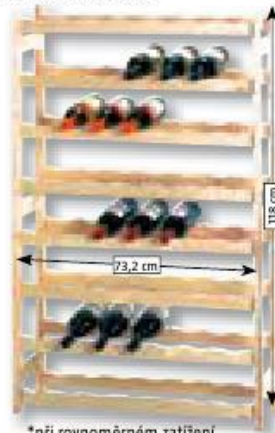

Regál na lahve

na 56 lahví, z masivního dřeva
399,-