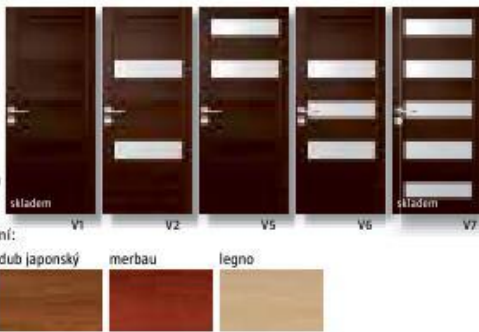

Santiago
v1 2.690,-
v7 2.890,-
Obložkové zárubně
pro šířku zdi:
9,5 – 11,5 cm
nebo 14 – 16 cm
od 1.890,-

Barevná provedení: