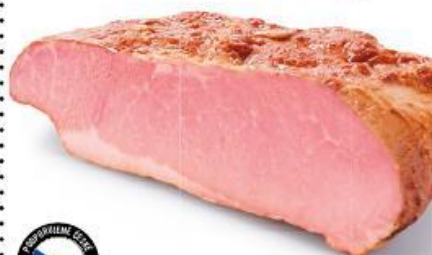

-35%

Česneková kýta

• 100 g

1490
21,90

-31%

Princ salám

• 100 g

1690
22,90