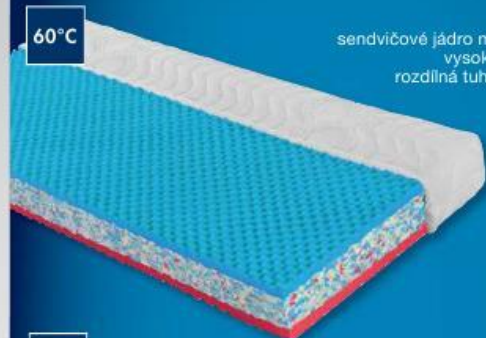

Rozměry:
80x200 cm
90x200 cm

Běžná cena 1 680,-
ušetříte **-46%** **899,-**

60°C

Matrace
rolované 12 cm vysoké pěnové
jádro, masážní profil,
snadný transport,
prací potah
4135665.00

Rozměry:
90x200 cm

2 709,-
1 499,-