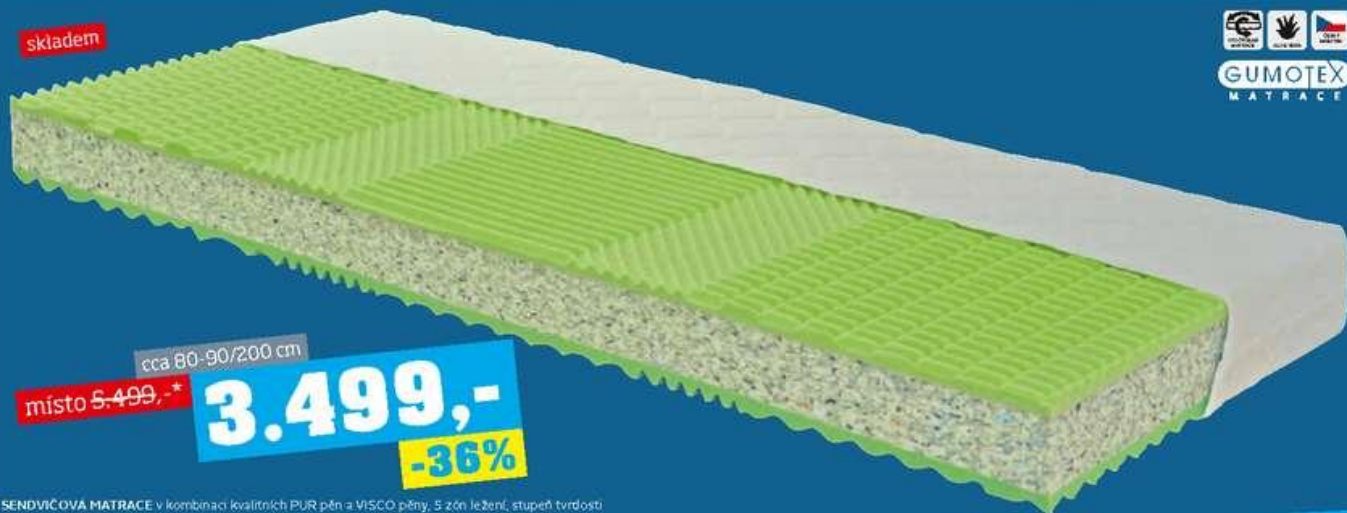

Speciální nabídka

MÖBELIX
Nestojí skoro nic!

místo 18.999,-*

-26% **13.999,-****Novinka!!!**AMERICKÉ DVOULŮŽKO,
látkový potah, bonelové pružinové jádro, komfortní topper,
plocha lůžka: cca 180/200 cm 13.999,- (12860006/02.98-99)

místo 27.999,-*

-44% **15.599,-**AMERICKÁ POSTEL, vč. matrace ze studené pěny, roštu a úložného
prostoru, plocha lůžka: cca 140/200 cm 15.599,- (26480085/01.98-99)**ONLINESHOP**
novy: www.mobelix.czNami již více
než 5.000 druhů zboží
dostupné online

MC211-4-4-03

Pro zdravý spánek

MÖBELIX

Nestojí skoro nic!

skladem

cca 80-90/200 cm

místo 5.499,-*

3.499,-

-36%

SENDVIČOVÁ MATRACE v kombinaci kvalitních PUR pěn a VISCO pěny, 5 zón ležení, stupeň tvrdosti H2 nebo H3, 100% polyester, potah s možností praní ošetřený aloe vera, výška cca 18 cm, do 130 kg, cca 80-90/200 cm - cca 140/200 cm - cca 160/200 cm - cca 180/200 cm (07590025/01-09.99)