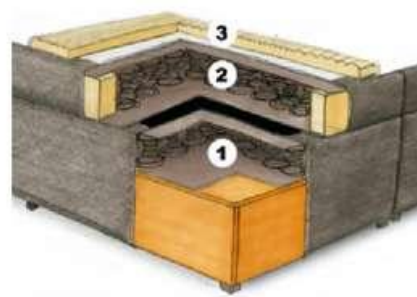

Vysvětlení: při zatížení lamelového roštu se pod vyvinutým tlakem prohýbá vždy celá lamela na místě kde na ni byl vyvinutý nejvyšší tlak. Tím se vytváří prohlubenina, která může nepříznivě působit na polohu spaní. V porovnání s americkou postelí / Boxspring, kde se při zatížení prohýbá pouze zatížená pružina, se matrace dokáže flexibilněji přizpůsobit poloze těla než při kombinaci s lamelovým roštem.

Jaké jsou možnosti

1. **1. Rám postele**
     Rám je většinou vyrobený ze dřeva a slouží jako úložný prostor. Je přístupný po vyklopení matrací z obou stran.
  2. **2. Matrace z bonelových pružin**
     Bonelové pružiny nahrazují lamelový rošt. Zajišťují stejný komfort ležení v jakékoliv části lehací plochy a slouží jako ortopedický a ventilační podklad.
  3. **3. Matrace**
     Oboustranná matrace z velmi elastické studené pěny, která zabezpečuje dokonalou ventilaci a účinný odvod vlhkosti a tím zvyšuje celkový komfort.
1. **1. Rám postele**
     Rám je většinou vyrobený ze dřeva a je vyplněný pružinami.
  2. **2. Matrace z bonelových pružin**
     Bonelové pružiny nahrazují lamelový rošt. Zajišťují stejný komfort ležení v jakékoliv části lehací plochy a slouží jako ortopedický a ventilační podklad.
  3. **3. Topper (podložka)**
     Jde o několikacentimetrovou podložku, která zvyšuje komfort při spánku, a tím zároveň chrání matraci.