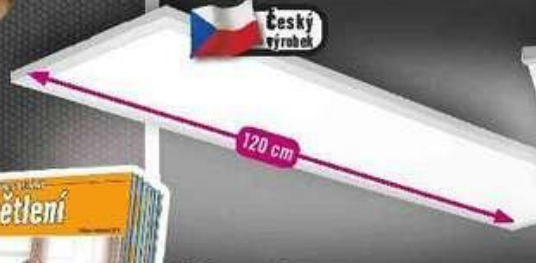

Český výrobek