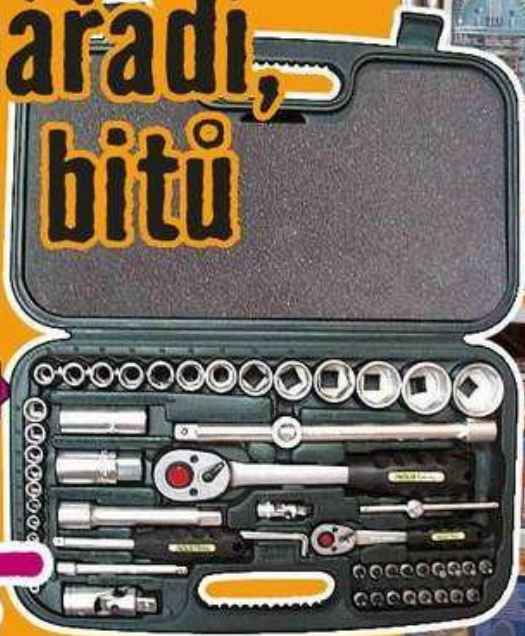

Sady nářadí, klíčů a bitů

INDUSTRIAL

**Sada nástrčných klíčů
1/2" + 1/4"**

- profisada z matného kovu
- 56 dílů 3856134

1590.-