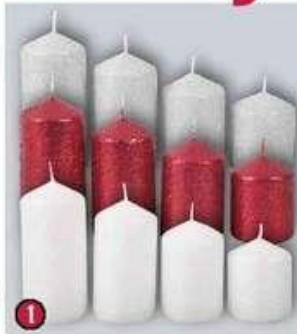

Červená a bílá - barevná kombinace a symbol Vánoc, který zásadně nepodléhá módním trendům. S touto barevnou kombinací bude zkrátka vaše vánoční výzdoba a dekorace každý rok IN!

Ratanové srdce s LED osvětlením

- rozměr 25,5 cm, 15 LED světel
- napájení 3 x AA baterie
5509780

319.-

Vše pro adventní výzdobu!

Advent

1 Adventní svíčky stupňovité

- s glitry
- různé rozměry a barvy
8676720-2 **149.00**

2 Aranžovací potřeby

- např. aranžovací koule s drátkem
- 2 cm, 36 ks v balení
- různé barvy

8657834, 8430641, 8430623 **139.00**

3 Věnc pro adventní aranžmá

- např. umělohmotný, 25 cm
- věrohodný vzhled jehličí

8776435 **od 139.00**

4 Živý vánoční stromček

- dekorovaný, v obalu
- vhodný před dveře
- více druhů a barev

5534026 **499.00**