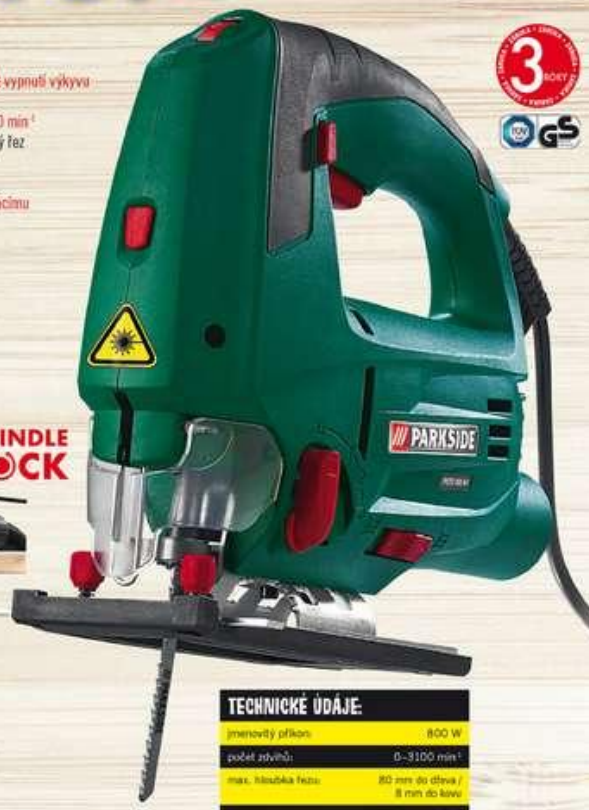

JDEME NA TO! **PARKSIDE**

PŘÍMOČARÁ PILA 800 W

- ideální pro rovné i zakřivené řezy
- nastavitelný 3stupňový kyvný zdvih a možnost vypnutí výkyvu
- laserové vedení a LED pracovní světlo
- elektronická regulace počtu zdvihů až do 3 100 min⁻¹
- stabilní konstrukce základové desky pro přesný řez
- oboustranně volitelný úhel řezu od 0° do 45° nebo jemné nastavení 0°/15°/30°/45°
- snadná výměna pilového listu díky rychloupínacímu sklíčidlu SAW LOCK
- adaptér pro odsávání pilin

799.- KUS

PRODUKT-VIDEO
www.lidl.cz
...a sami vidíte!

PŘÍSLUŠENSTVÍ:
3 pilové listy na dřev, pilový list na kov, paralelní doraz, imbusový klíč, adaptér pro externí odsávací pracoviště

TECHNICKÉ ÚDAJE:

jmenovitý příkon	800 W
počet zdvihů	0-3100 min⁻¹
max. hloubka řezu	80 mm do dřeva / 8 mm do kovu
úhelný řez nahoru/nahorov.	0-45° + pevný úhel
dlouhá kabelo	3 m
hmotnost	2,3 kg

SADY PÍLOVÝCH LISTŮ

SPECIFIKACE:
A. na kov - 5 kusů
B. na dřevo - 5 kusů
C. univerzální sada na dřevo, kov a plast - 5 kusů
D. na měkké materiály a dlaždice - 2 kusy

99⁹⁰ sada

[další provedení na www.lidl.cz]

POWERFIX
PŘENOSNÝ BOX

- 5 výklopných přihrádek
- 10 přihrádek včetně dělicích příček
- možnost připevnění na stěnu
- rozměry: 30 x 8 x 45 cm

249.- KUS

SPECIFIKACE:
A. PZ 2, 5 x 60 mm, 150 ks
B. PZ 2, 5 x 50 mm, 250 ks
C. PZ 2, 4 x 40 mm, 400 ks
D. PZ 2, 4 x 30 mm, 600 ks
E. PH 2, 3,9 x 45 mm, 250 ks
F. PH 2, 3,9 x 25 mm, 600 ks

POWERFIX SADY VPŮTŮ

- v robustním plastovém boxu
- A-D: do dřeva: tvrdě pozinkované
- E-F: do sádrokartonu: tvrdě fosfátované

129.- sada