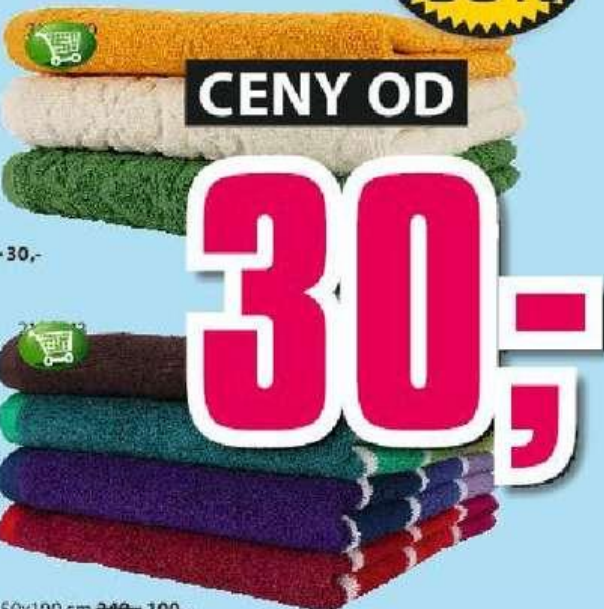

100% bavlna,
550 g/m², 50x100 cm
299,- 150,-

**SLEVA
AŽ
60%**

50x90 cm **99,-** 50,-
65x130 cm **199,-** 100,-

CORE

RUČNÍK DALUM

100% bavlna,
360 g/m², 40x70 cm **59,-** 30,-

CENY OD

30,-