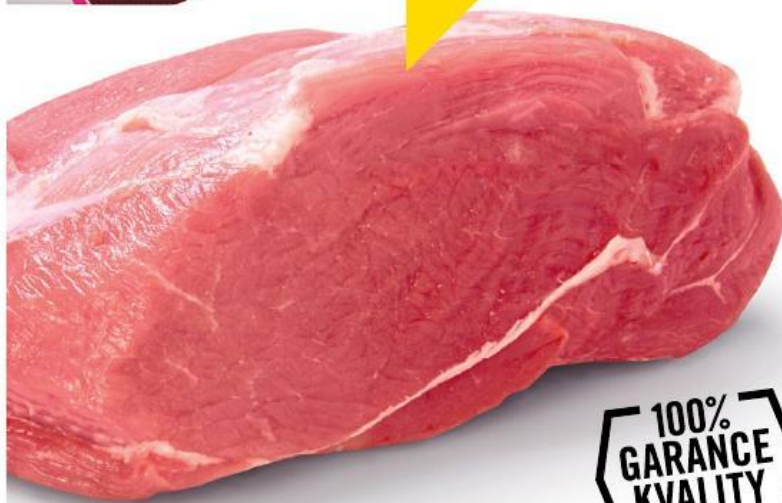

SUPERMARKET
**Kuchyňské
spotřebiče
Guzzini**
**VÝHODNÝ
TÝDEN**

 200 Kč
= 2 body

22. 10. – 28. 10. 2014
**Vepřová plec
bez kostí – vcelku**

• chlazená • 1 kg

7990
~~119,90~~
SLEVA 33%

**100%
GARANCE
KVALITY**
ZÁRUKA VRÁČENÍ PENĚZ