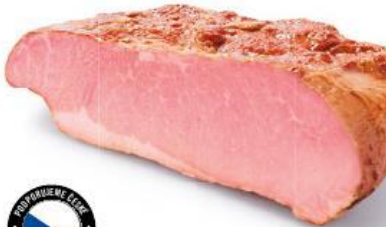

990
~~12,90~~

-23%

Česneková kýta
 • 100 g

1490
~~21,90~~

-31%

Princ salám
 • 100 g

1690
~~23,50~~

-28%