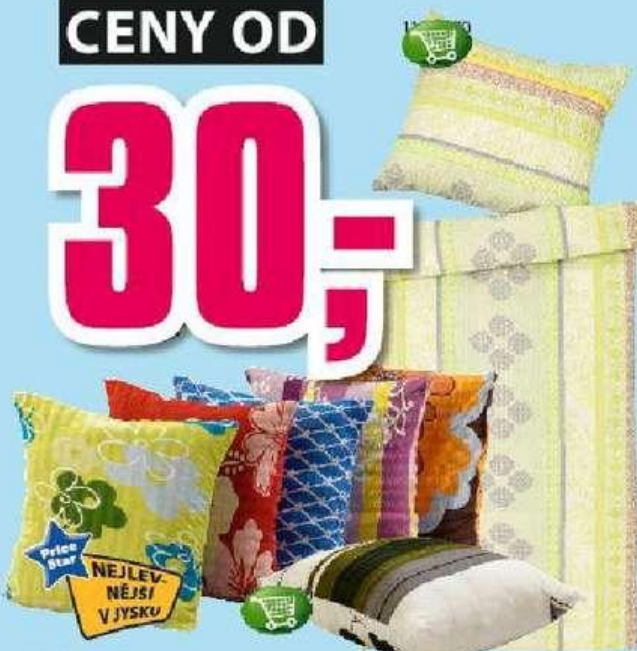

MARGUN 449,- 300,-

EMMA 449,- 350,-

HENNA 549,- 400,-

ABELONE 549,- 400,-

POVLEČENÍ Z BAVLNY  
Kvalitní a pevná 100% bavlna, 140x200+70x90 cm

**CENY OD**

**30,-**

**PRICE STAR**