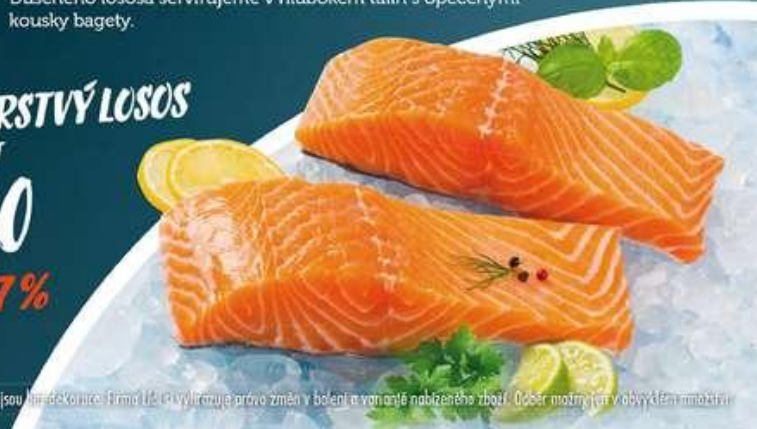

POSTUP:

Dušený losos:
Lososa zbavíme kůže a nakrájíme na větší kousky. Cibuli a 4 stroužky česneku nakrájíme nadrobno a orestujeme v hrnci na troše olivového oleje dozlatova. Z pálivé papričky odstraníme semínka, papričku nakrájíme najemno a necháme orestovat spolu se základem. Brambory oloupeme, rozkrojíme na poloviny, nakrájíme na tenké plátky a přidáme do hrnce. Osolíme, opepríme, důkladně promícháme a přidáme rajčata z plechovky. Podlijeme bílým vínem a krátkce povaříme, aby se alkohol odpařil. Poté směs zalijeme vývarem a vaříme, dokud brambory nezměkknou (asi 8 až 10 minut). Nakrájeného lososa přidáme ke změkklým bramborám, promícháme a dusíme ještě asi 10 minut. Občas opatrně promícháme. Nakonec přidáme omytý čerstvý špenát, počkáme, dokud nezměkne a jídlo ochutíme citrónovou šťávou.

Grilované bagetky:
Bagety nakrájíme našikmo na kolečka a opečeme s trochou olivového oleje dozlatova na grilovací pánvi. Opečené bagetky potřeme na jedné straně stroužkem česneku.

Servírování:
Dušeného lososa servírujeme v hlubokém talíři s opečenými kousky bagety.