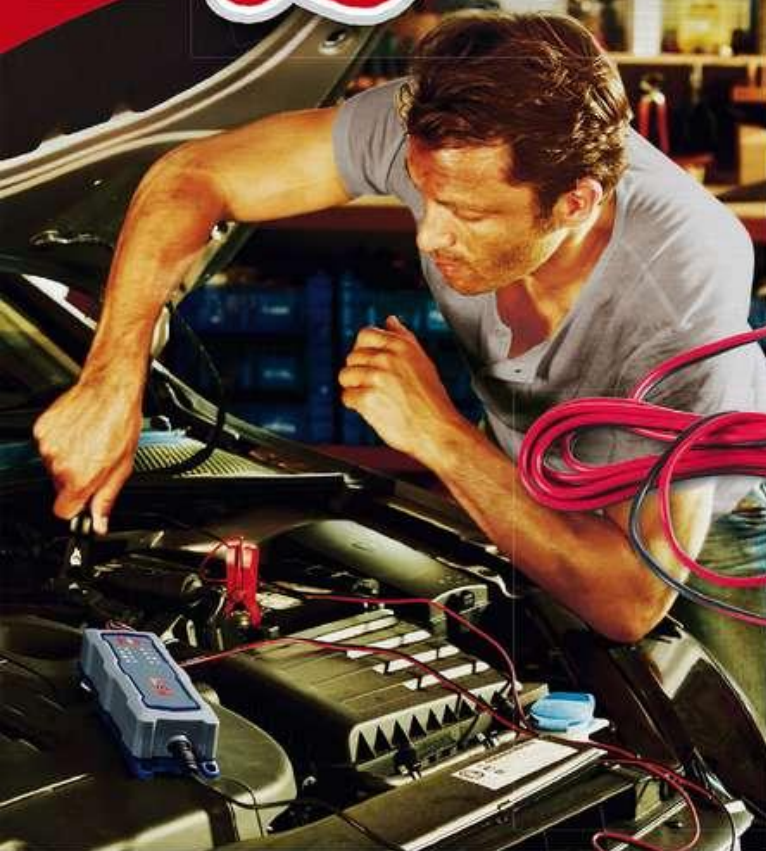

Limní údržba

ULTIMATE SPEED Nabíječka baterií 3,8 A

- kompaktní design a snadné použití
- elektronicky regulované a plně automatické nabíjení s kontrolou průběhu
- určeno pro všechny baterie s 6 V nebo 12 V a kapacitou 1,2–120 Ah
- chrání proti přepólování, zkratu a přebíjení
- impulzní nabíjení k oživení vybitých baterií
- možnost trvalého udržovacího nabíjení bez nebezpečí tvorby sulfátů
- 4 programy pro dokonalé přizpůsobení typu baterie

499.- kus

4 nabíjecí programy
7 úrovní nabíjení

3 roky

PRODUKT-VIDEO
www.lidl.cz
... a sami uvidíte!