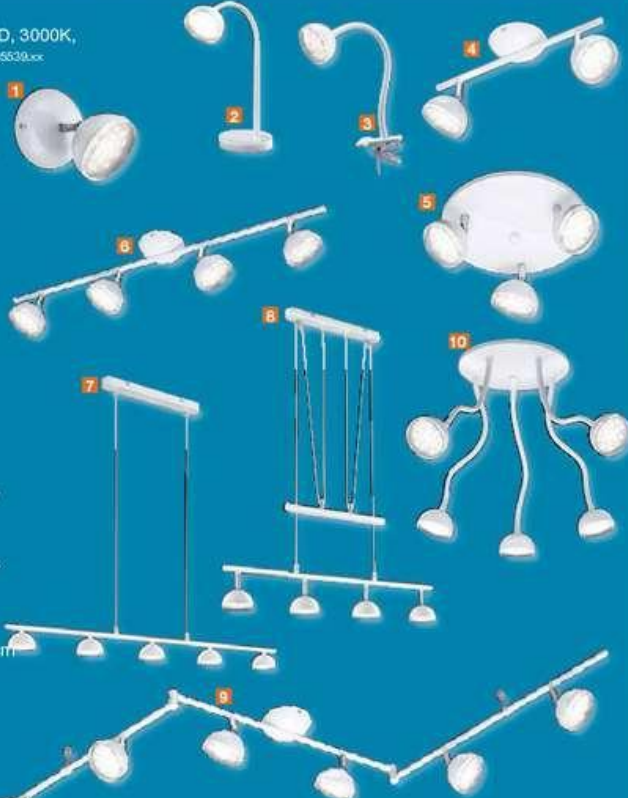

E-shop na www.sconto.cz

LED spotová série
bílá lesklá, SMD-LED, 3000K,
energ. tř. A++ -A 265539.xx

1 spot .05

1x3,8W, pr. 8 cm
299,- 359,-

2 stolní lampa .08

1x3,8W
549,- 699,-

3 stolní lampa .09

1x3,8W
549,- 699,-

4 lišta .04

2x3,8W, 34 cm
599,- 899,-

5 stropnice .03

3x3,8W, pr. 25 cm
999,- 1199,-

6 lišta .02

4x3,8W, 75 cm
1499,- 1799,-

7 závěsná lišta .07

5x3,8W, 100 cm
1899,- 2399,-

8 závěsná lišta .06

4x3,8W, 75 cm
1999,- 2499,-

9 lišta .01

6x3,8W, max. 150 cm
1999,- 2499,-

10 stropnice .00

5x3,8W
2199,- 2799,-

359,-

od 299,-