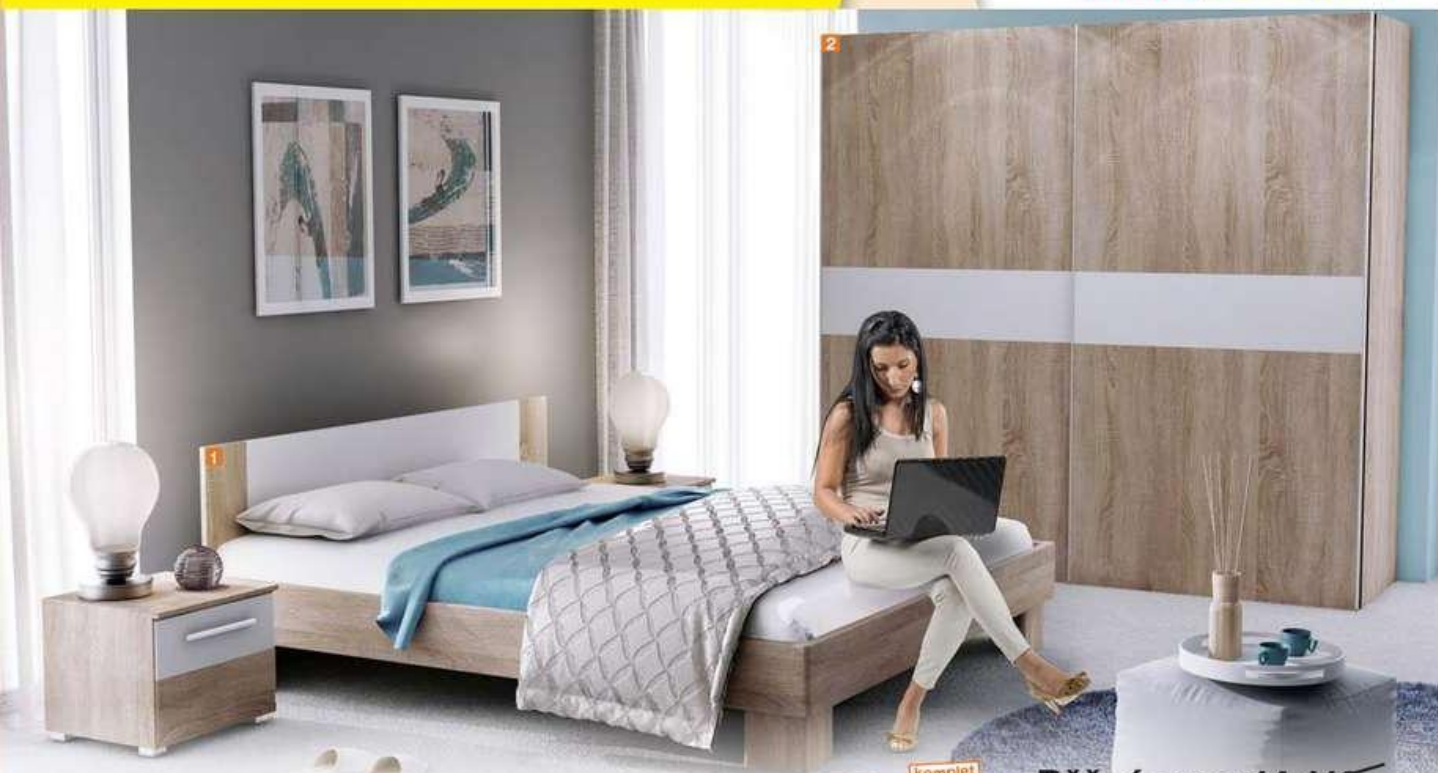

Ložnice dekor dub sonoma/bílá 4135865.00.01

1 Postel s nočními stoly 180x200 cm, 2399,- ~~4769,-~~
bez matrací a roštů
4135865.01

2 Šatní skříň š220/v210/h62 cm 4600,- ~~9409,-~~
4135865.00

1+2 komplet
pouze

Běžná cena ~~14 118,-~~

**1/2
CENA**

6 999,-